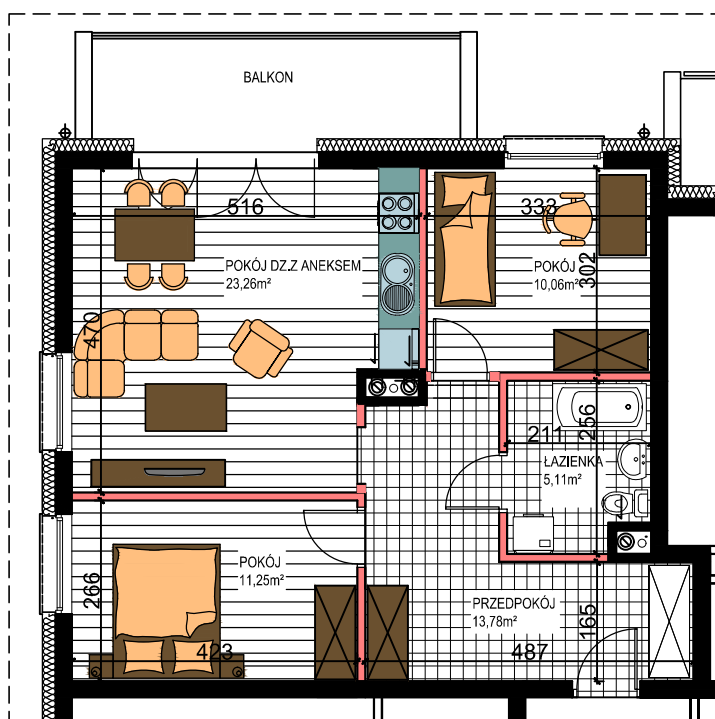

AL. ŚW. WOJCIECHA

BUDYNEK WIELORODZINNY "A"
MŁAWA, AL. ŚW. WOJCIECHA
V Piętro, mieszkanie NR 59

Powierzchnia użytkowa pomieszczeń: 63,46m²

LOKALIZACJA
MIESZKANIA