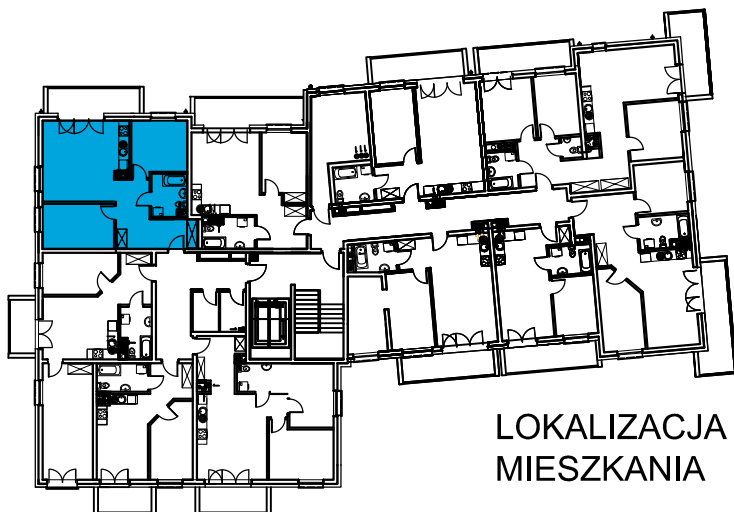

AL. ŚW. WOJCIECHA

BUDYNEK WIELORODZINNY "A"
MŁAWA, AL. ŚW. WOJCIECHA
V Piętro, mieszkanie NR 59

Powierzchnia użytkowa pomieszczeń: 63,46m²

LOKALIZACJA
MIESZKANIA