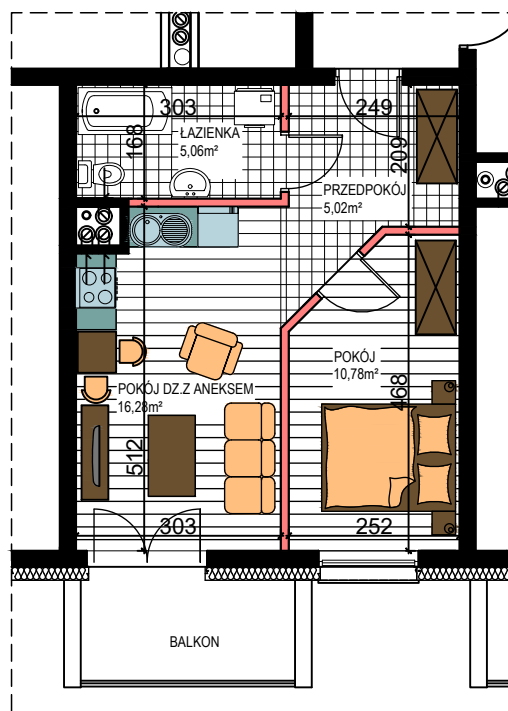

# AL. ŚW. WOJCIECHA

BUDYNEK WIELORODZINNY "A"

MŁAWA, AL. ŚW. WOJCIECHA

V Piętro, mieszkanie NR 57

Powierzchnia użytkowa pomieszczeń: 37,14m<sup>2</sup>

LOKALIZACJA  
MIESZKANIA