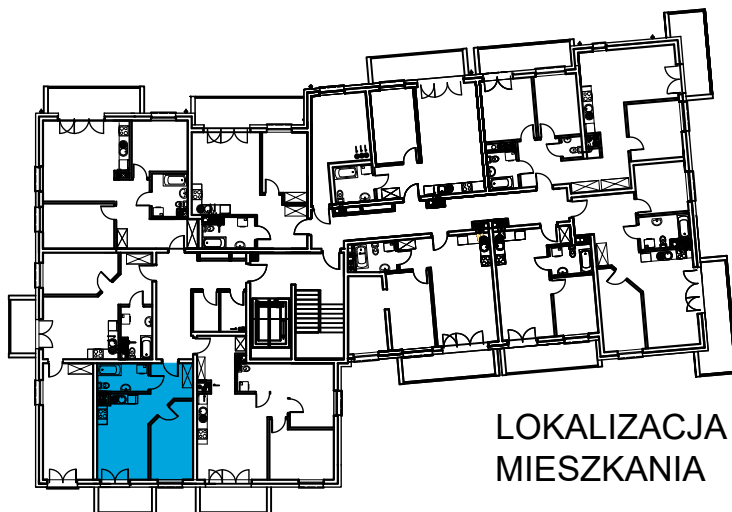

# AL. ŚW. WOJCIECHA

BUDYNEK WIELORODZINNY "A"

MŁAWA, AL. ŚW. WOJCIECHA

V Piętro, mieszkanie NR 57

Powierzchnia użytkowa pomieszczeń: 37,14m<sup>2</sup>

LOKALIZACJA  
MIESZKANIA