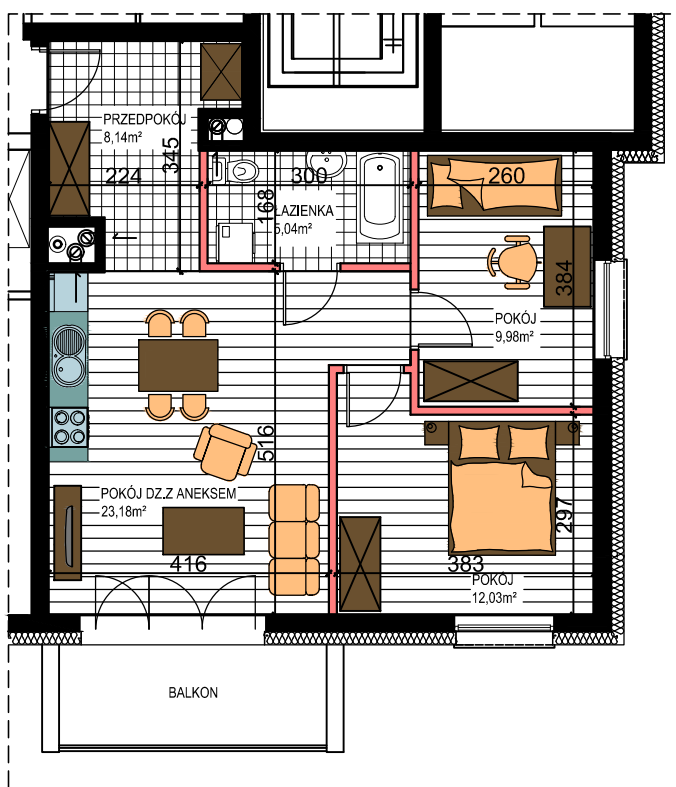

AL. ŚW. WOJCIECHA

BUDYNEK WIELORODZINNY "A"

MŁAWA, AL. ŚW. WOJCIECHA

V Piętro, mieszkanie NR 56

Powierzchnia użytkowa pomieszczeń: 58,37m²

LOKALIZACJA
MIESZKANIA