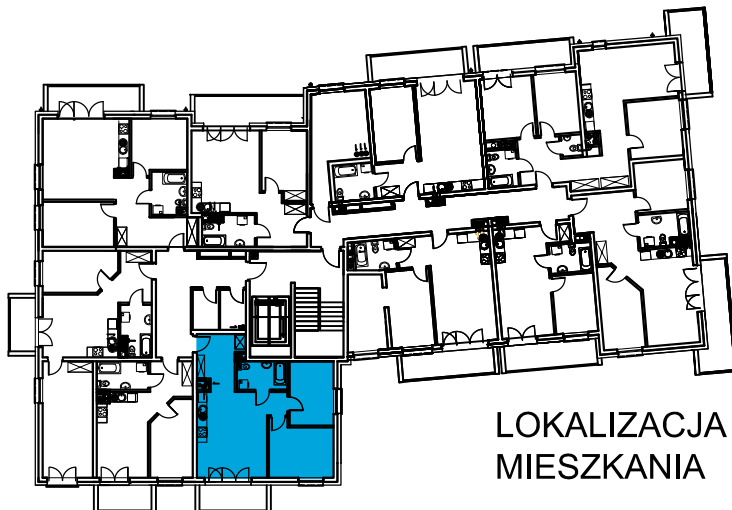

AL. ŚW. WOJCIECHA

BUDYNEK WIELORODZINNY "A"

MŁAWA, AL. ŚW. WOJCIECHA

V Piętro, mieszkanie NR 56

Powierzchnia użytkowa pomieszczeń: 58,37m²

LOKALIZACJA
MIESZKANIA