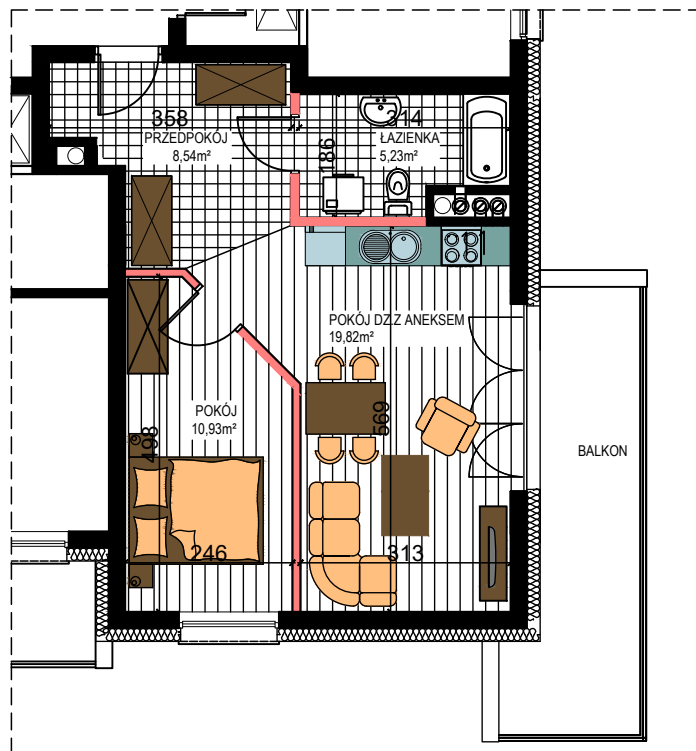

AL. ŚW. WOJCIECHA

BUDYNEK WIELORODZINNY "A"

MŁAWA, AL. ŚW. WOJCIECHA

IV Piętro, mieszkanie NR 53

Powierzchnia użytkowa pomieszczeń: 44,52m²

LOKALIZACJA
MIESZKANIA