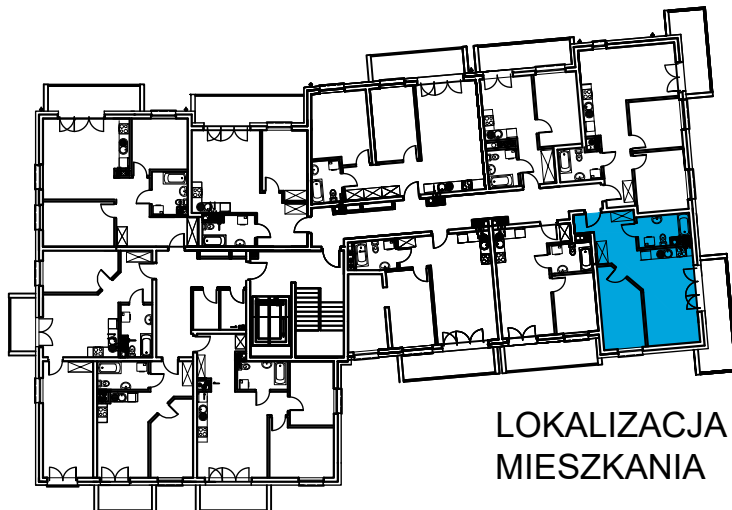

AL. ŚW. WOJCIECHA

BUDYNEK WIELORODZINNY "A"

MŁAWA, AL. ŚW. WOJCIECHA

IV Piętro, mieszkanie NR 53

Powierzchnia użytkowa pomieszczeń: 44,52m²

LOKALIZACJA
MIESZKANIA