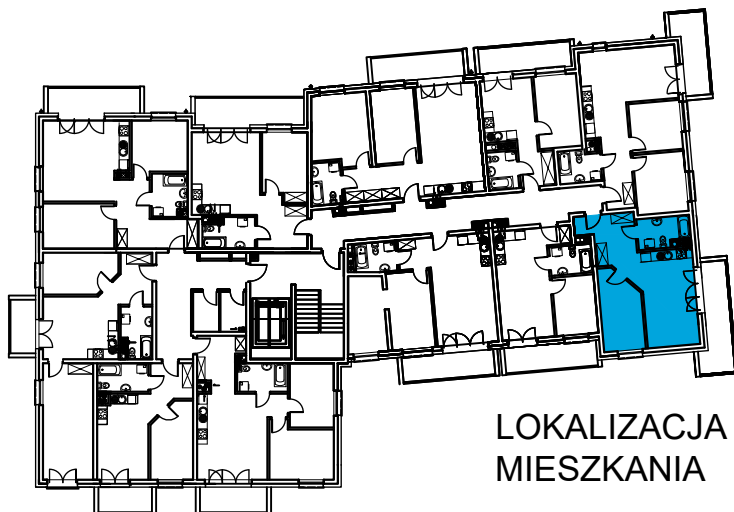

AL. ŚW. WOJCIECHA

BUDYNEK WIELORODZINNY "A"

MŁAWA, AL. ŚW. WOJCIECHA

III Piętro, mieszkanie NR 42

Powierzchnia użytkowa pomieszczeń: 44,48m²

LOKALIZACJA
MIESZKANIA