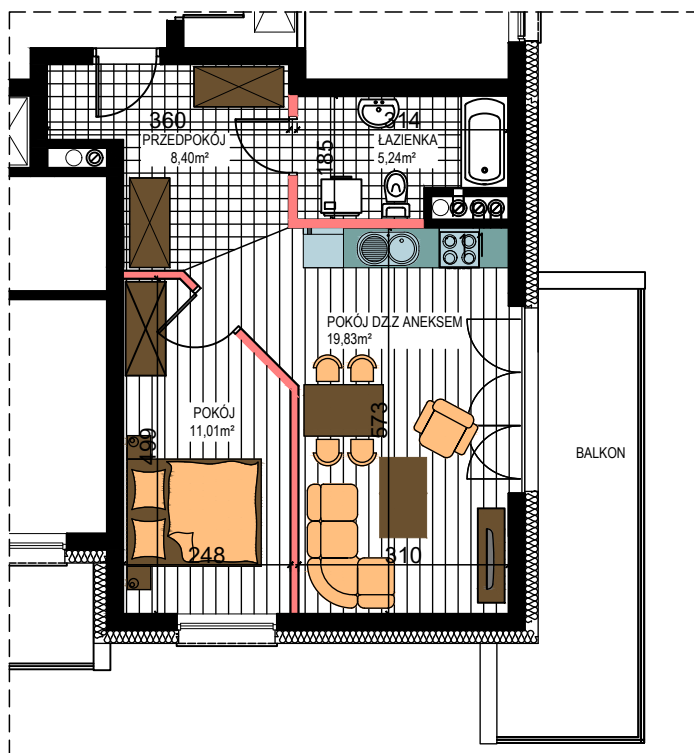

AL. ŚW. WOJCIECHA

BUDYNEK WIELORODZINNY "A"

MŁAWA, AL. ŚW. WOJCIECHA

III Piętro, mieszkanie NR 42

Powierzchnia użytkowa pomieszczeń: 44,48m²

LOKALIZACJA
MIESZKANIA