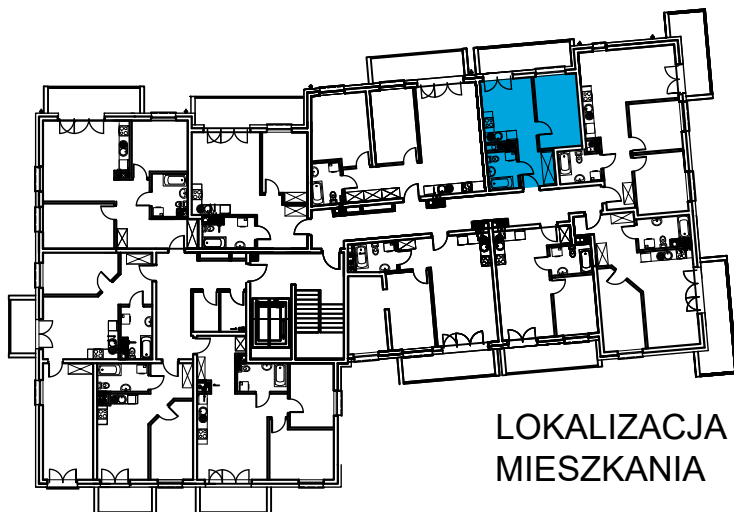

AL. ŚW. WOJCIECHA

BUDYNEK WIELORODZINNY "A"

MŁAWA, AL. ŚW. WOJCIECHA

III Piętro, mieszkanie NR 40

Powierzchnia użytkowa pomieszczeń: 31,37m²

LOKALIZACJA
MIESZKANIA