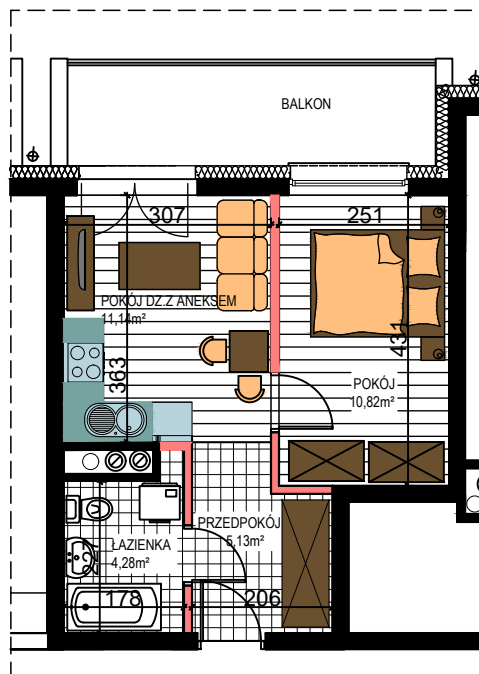

AL. ŚW. WOJCIECHA

BUDYNEK WIELORODZINNY "A"

MŁAWA, AL. ŚW. WOJCIECHA

III Piętro, mieszkanie NR 40

Powierzchnia użytkowa pomieszczeń: 31,37m²

LOKALIZACJA
MIESZKANIA