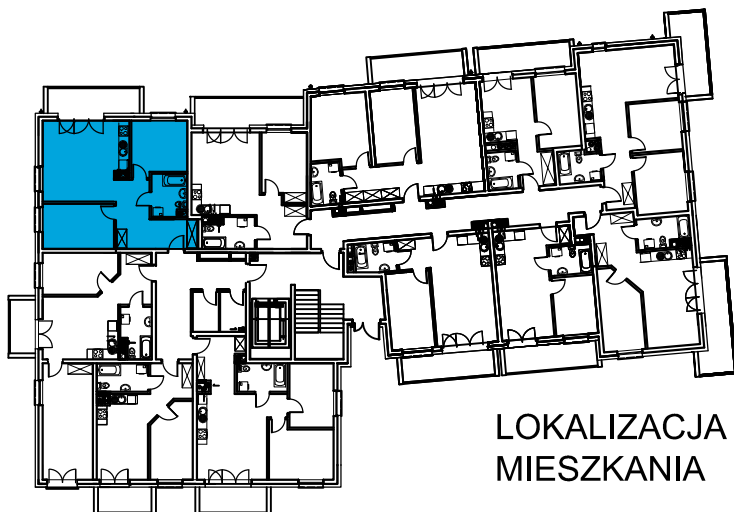

AL. ŚW. WOJCIECHA

BUDYNEK WIELORODZINNY "A"
MŁAWA, AL. ŚW. WOJCIECHA
Parter, mieszkanie NR 4

Powierzchnia użytkowa pomieszczeń: 64,00m²

LOKALIZACJA
MIESZKANIA