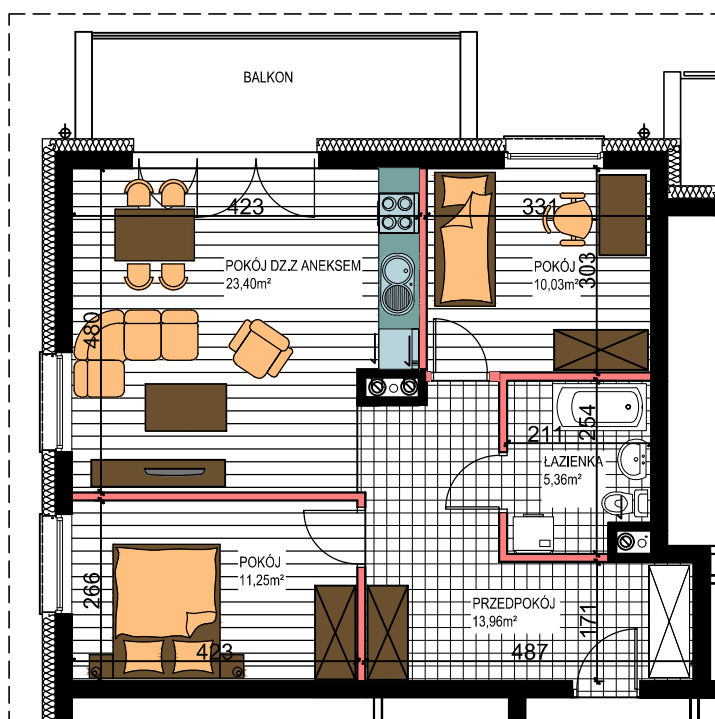

AL. ŚW. WOJCIECHA

BUDYNEK WIELORODZINNY "A"
MŁAWA, AL. ŚW. WOJCIECHA
Parter, mieszkanie NR 4

Powierzchnia użytkowa pomieszczeń: 64,00m²

LOKALIZACJA
MIESZKANIA