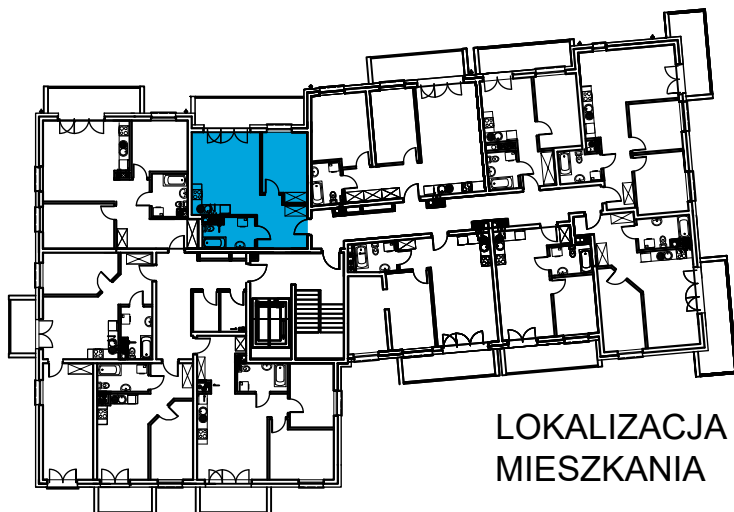

AL. ŚW. WOJCIECHA

BUDYNEK WIELORODZINNY "A"

MŁAWA, AL. ŚW. WOJCIECHA

III Piętro, mieszkanie NR 38

Powierzchnia użytkowa pomieszczeń: 43,52m²

LOKALIZACJA
MIESZKANIA