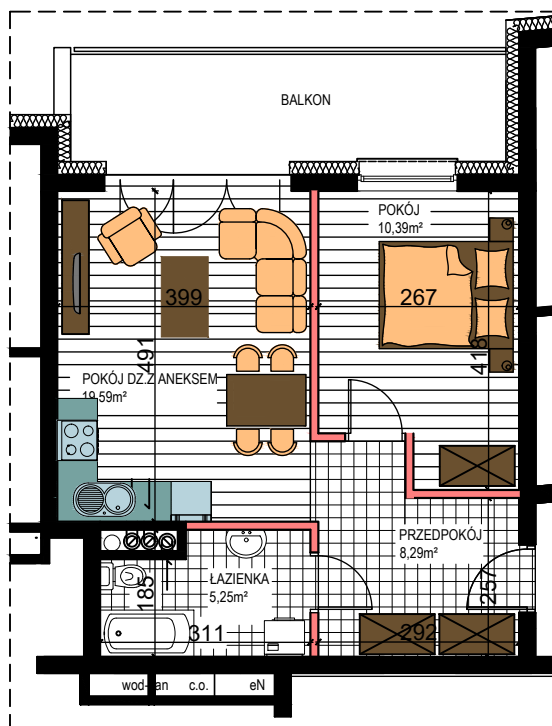

AL. ŚW. WOJCIECHA

BUDYNEK WIELORODZINNY "A"

MŁAWA, AL. ŚW. WOJCIECHA

III Piętro, mieszkanie NR 38

Powierzchnia użytkowa pomieszczeń: 43,52m²

LOKALIZACJA
MIESZKANIA