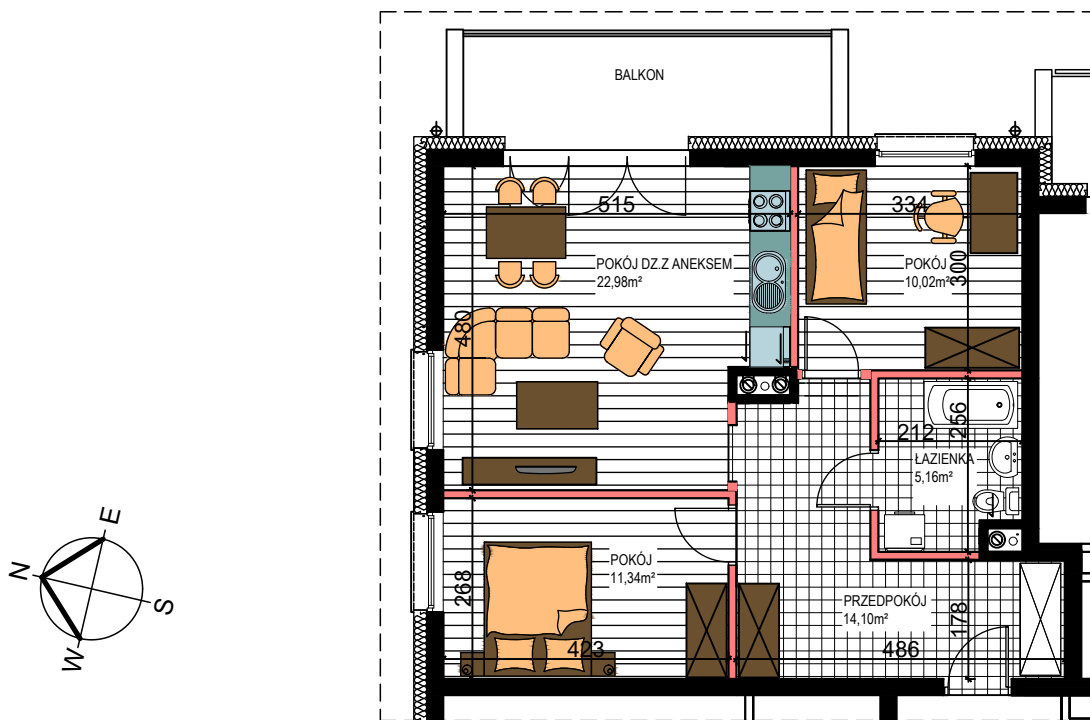

AL. ŚW. WOJCIECHA

BUDYNEK WIELORODZINNY "A"
MŁAWA, AL. ŚW. WOJCIECHA
III Piętro, mieszkanie NR 37

Powierzchnia użytkowa pomieszczeń: 63,60m²

LOKALIZACJA
MIESZKANIA