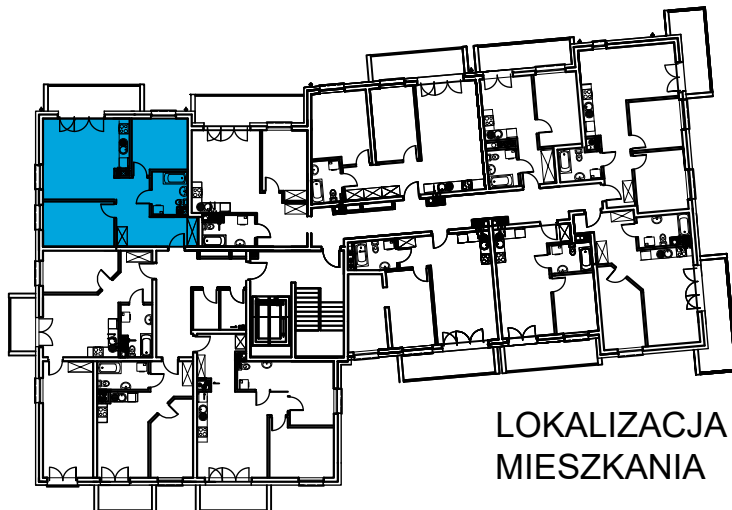

AL. ŚW. WOJCIECHA

BUDYNEK WIELORODZINNY "A"
MŁAWA, AL. ŚW. WOJCIECHA
III Piętro, mieszkanie NR 37

Powierzchnia użytkowa pomieszczeń: 63,60m²

LOKALIZACJA
MIESZKANIA