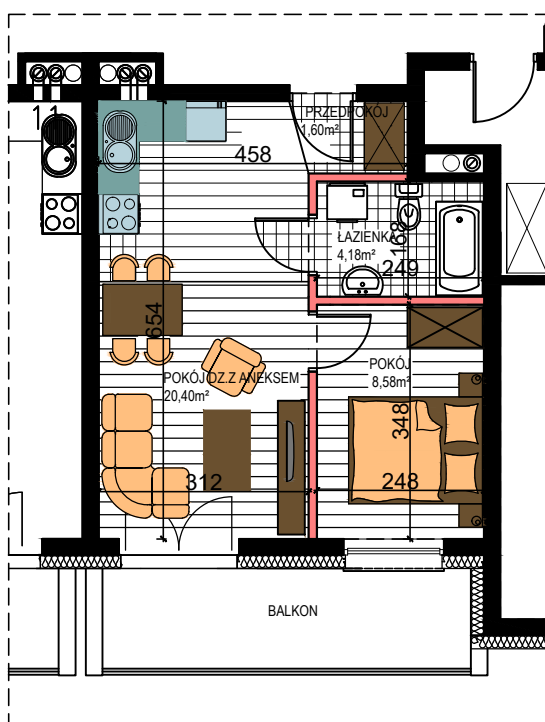

AL. ŚW. WOJCIECHA

BUDYNEK WIELORODZINNY "A"

MŁAWA, AL. ŚW. WOJCIECHA

II Piętro, mieszkanie NR 32

Powierzchnia użytkowa pomieszczeń: 34,76m²

LOKALIZACJA
MIESZKANIA