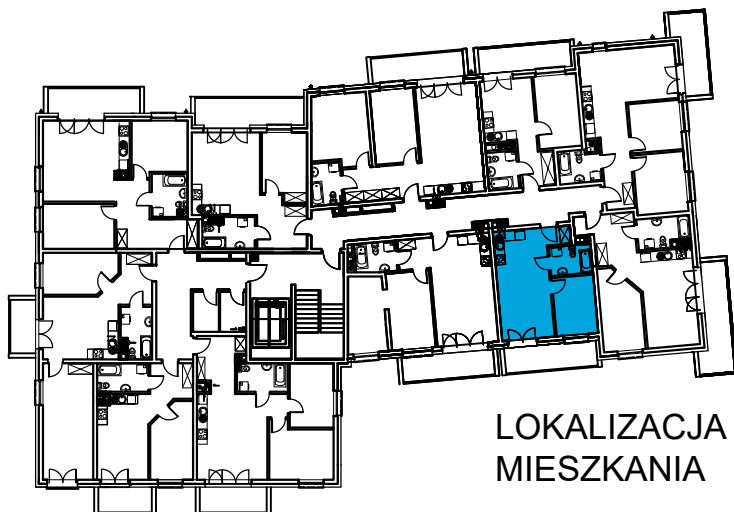

AL. ŚW. WOJCIECHA

BUDYNEK WIELORODZINNY "A"

MŁAWA, AL. ŚW. WOJCIECHA

II Piętro, mieszkanie NR 32

Powierzchnia użytkowa pomieszczeń: 34,76m²

LOKALIZACJA
MIESZKANIA