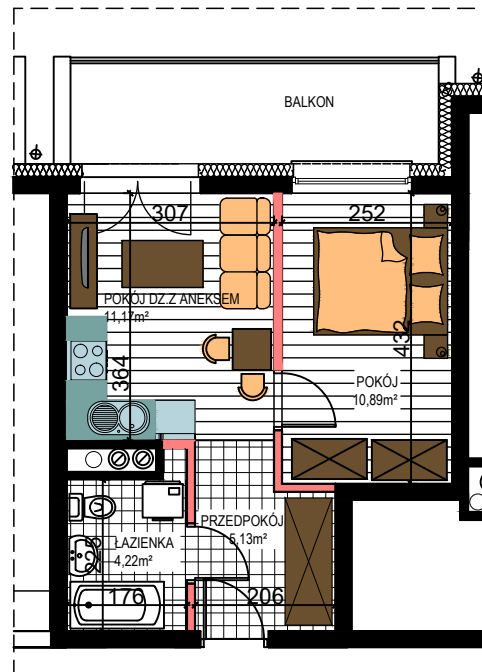

AL. ŚW. WOJCIECHA

BUDYNEK WIELORODZINNY "A"

MŁAWA, AL. ŚW. WOJCIECHA

II Piętro, mieszkanie NR 29

Powierzchnia użytkowa pomieszczeń: 31,41m²

LOKALIZACJA
MIESZKANIA