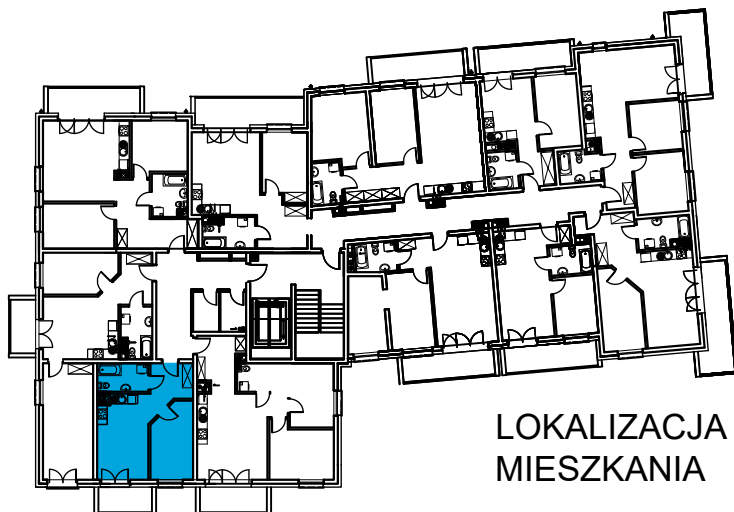

AL. ŚW. WOJCIECHA

BUDYNEK WIELORODZINNY "A"

MŁAWA, AL. ŚW. WOJCIECHA

II Piętro, mieszkanie NR 24

Powierzchnia użytkowa pomieszczeń: 37,07m²

LOKALIZACJA
MIESZKANIA