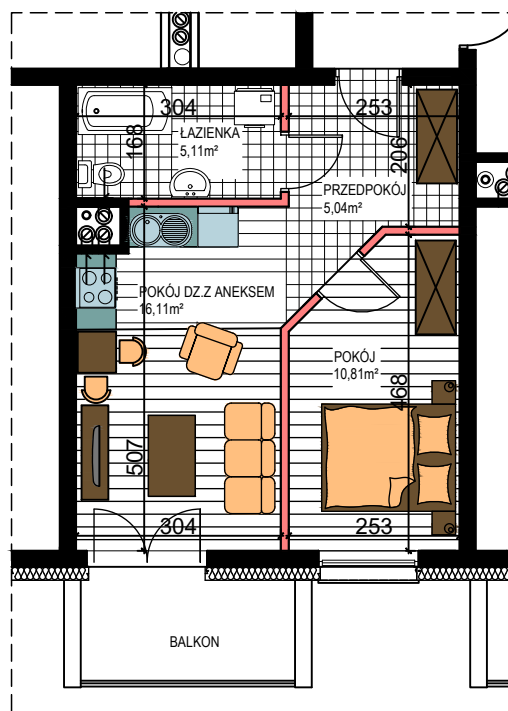

AL. ŚW. WOJCIECHA

BUDYNEK WIELORODZINNY "A"

MŁAWA, AL. ŚW. WOJCIECHA

II Piętro, mieszkanie NR 24

Powierzchnia użytkowa pomieszczeń: 37,07m²

LOKALIZACJA
MIESZKANIA