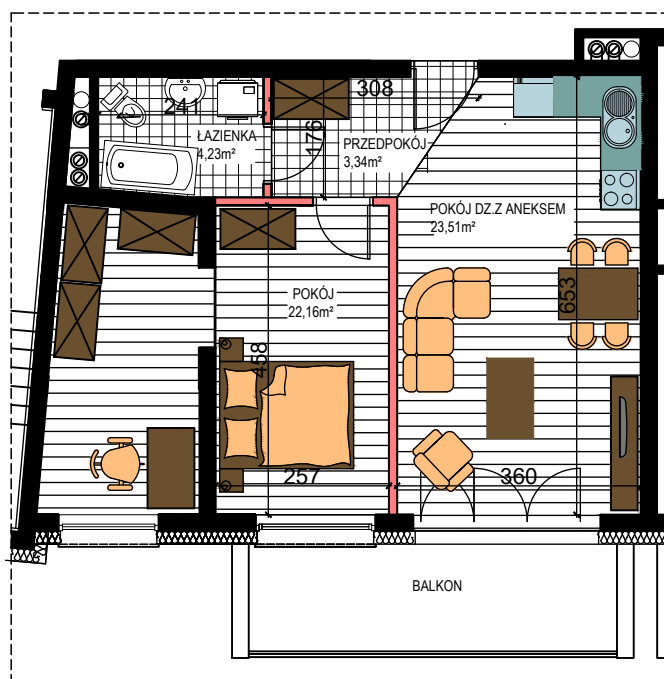

AL. ŚW. WOJCIECHA

BUDYNEK WIELORODZINNY "A"

MŁAWA, AL. ŚW. WOJCIECHA

I Piętro, mieszkanie NR 22

Powierzchnia użytkowa pomieszczeń: 53,24m²

LOKALIZACJA
MIESZKANIA