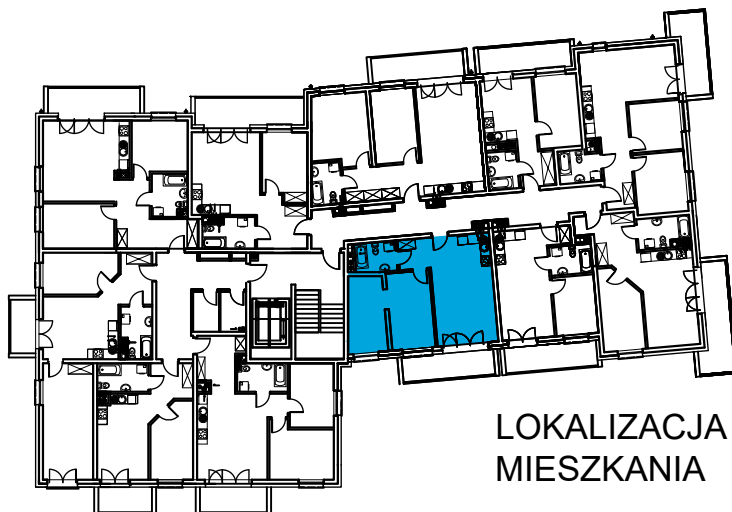

AL. ŚW. WOJCIECHA

BUDYNEK WIELORODZINNY "A"

MŁAWA, AL. ŚW. WOJCIECHA

I Piętro, mieszkanie NR 22

Powierzchnia użytkowa pomieszczeń: 53,24m²

LOKALIZACJA
MIESZKANIA