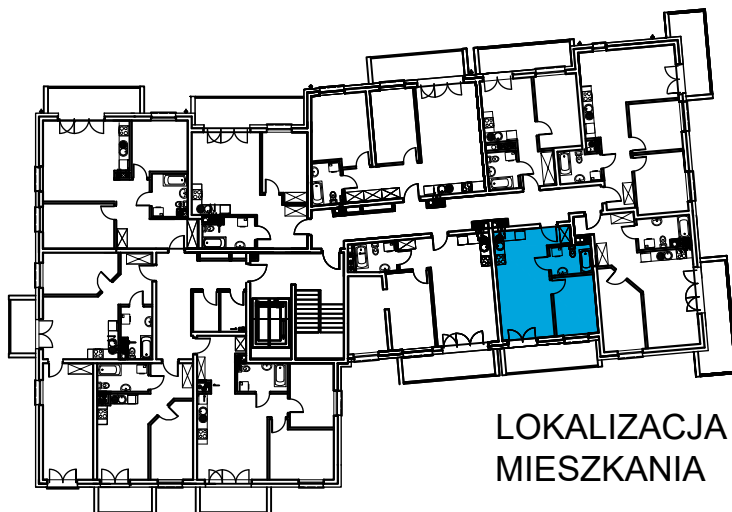

AL. ŚW. WOJCIECHA

BUDYNEK WIELORODZINNY "A"

MŁAWA, AL. ŚW. WOJCIECHA

I Piętro, mieszkanie NR 21

Powierzchnia użytkowa pomieszczeń: 34,78m²

LOKALIZACJA
MIESZKANIA