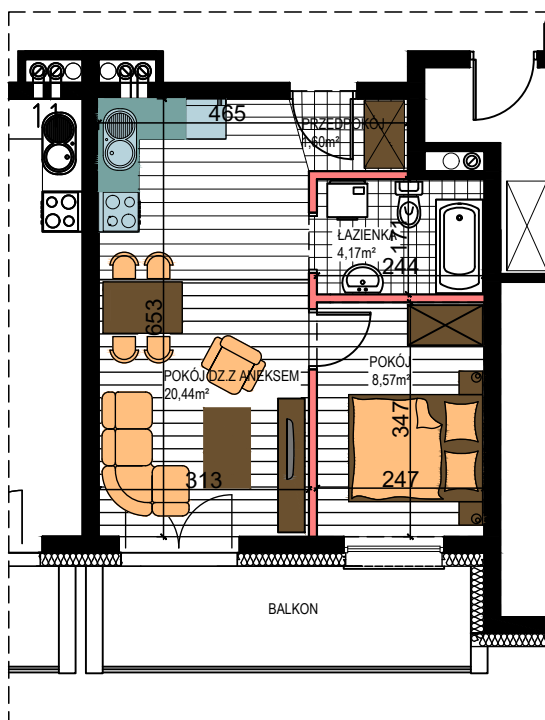

AL. ŚW. WOJCIECHA

BUDYNEK WIELORODZINNY "A"

MŁAWA, AL. ŚW. WOJCIECHA

I Piętro, mieszkanie NR 21

Powierzchnia użytkowa pomieszczeń: 34,78m²

LOKALIZACJA
MIESZKANIA