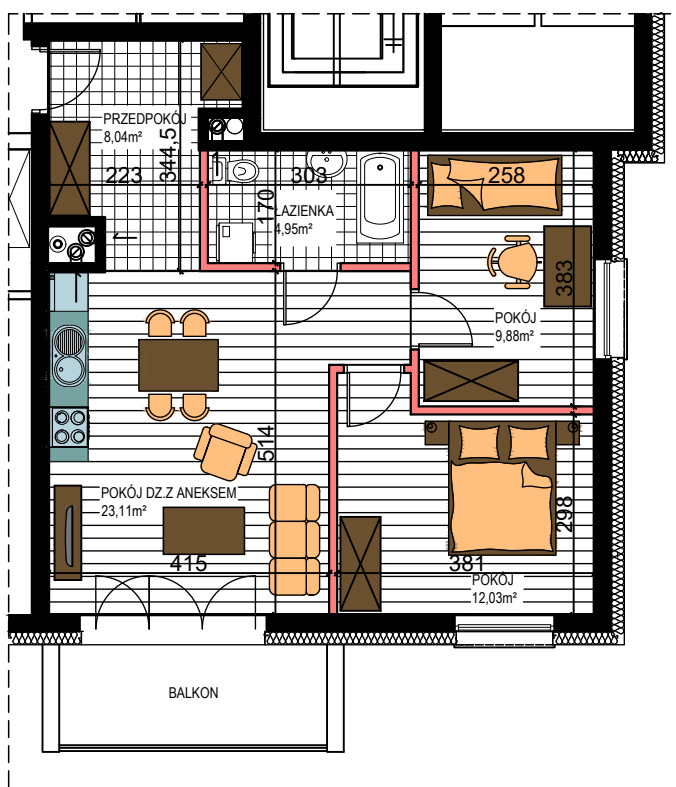

AL. ŚW. WOJCIECHA

BUDYNEK WIELORODZINNY "A"
MŁAWA, AL. ŚW. WOJCIECHA
I Piętro, mieszkanie NR 12

Powierzchnia użytkowa pomieszczeń: 58,01m²

LOKALIZACJA
MIESZKANIA