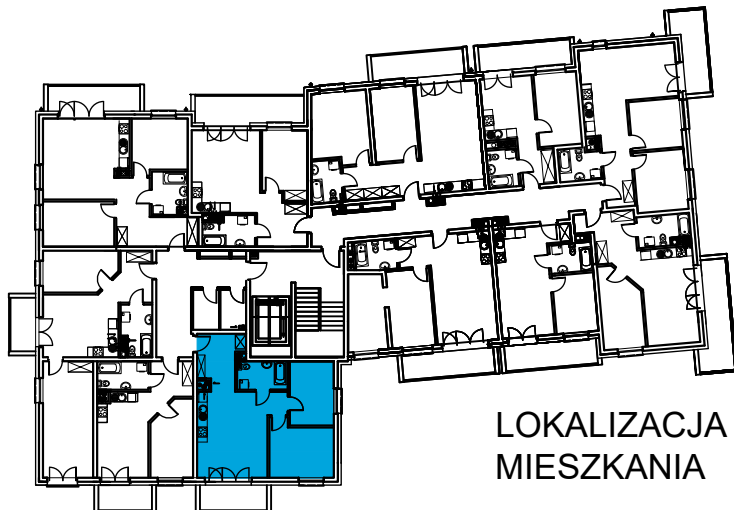

AL. ŚW. WOJCIECHA

BUDYNEK WIELORODZINNY "A"
MŁAWA, AL. ŚW. WOJCIECHA
I Piętro, mieszkanie NR 12

Powierzchnia użytkowa pomieszczeń: 58,01m²

LOKALIZACJA
MIESZKANIA