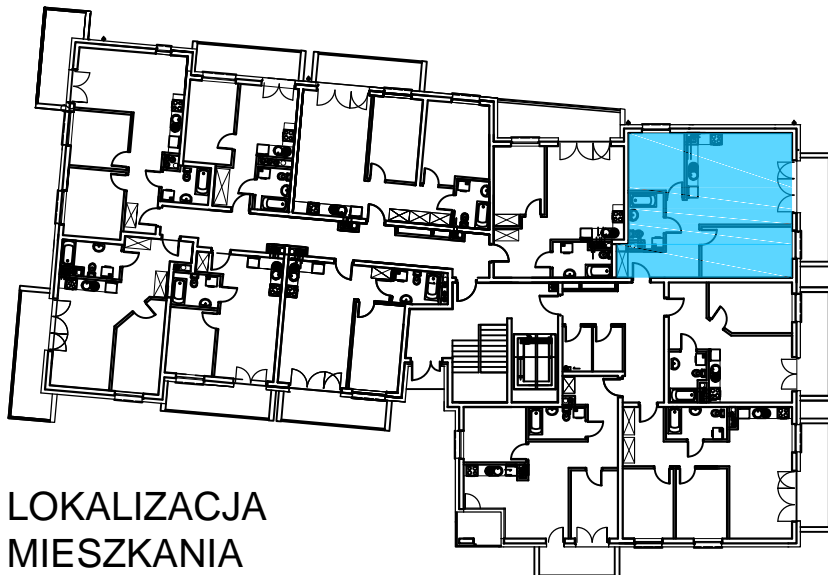

BUDYNEK WIELORODZINNY "B"
MŁAWA, AL. ŚW. WOJCIECHA
Parter, mieszkanie NR 9
Powierzchnia użytkowa: 64,30m²

**LOKALIZACJA
MIESZKANIA**