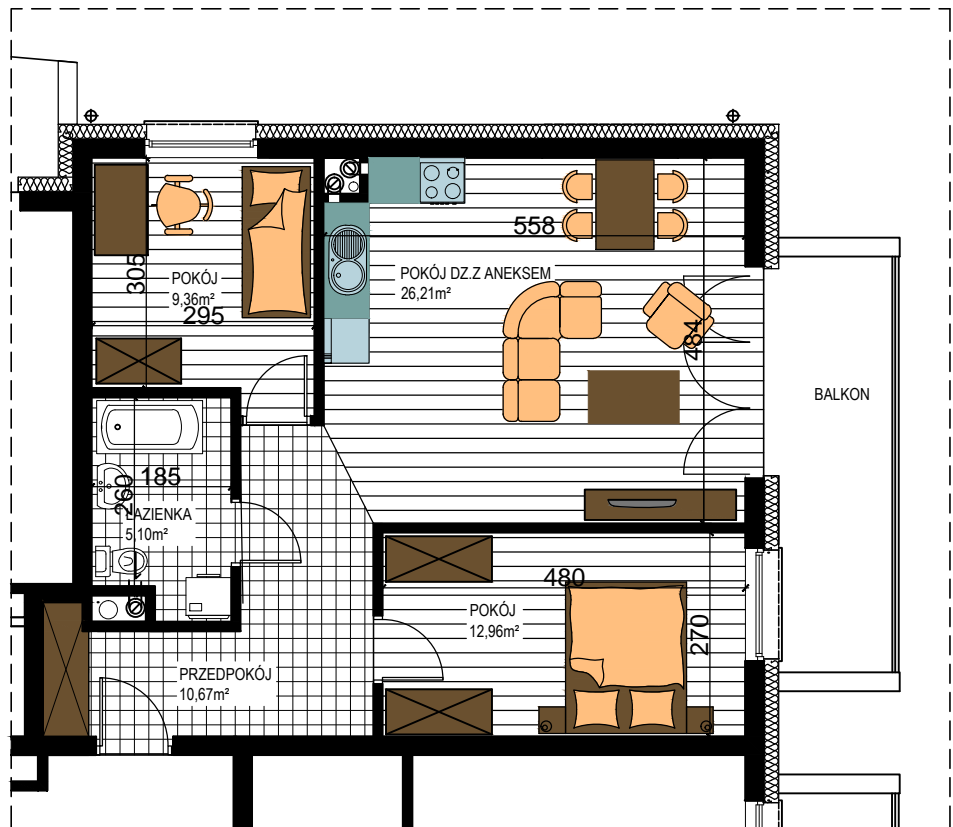

BUDYNEK WIELORODZINNY "B"
MŁAWA, AL. ŚW. WOJCIECHA
Parter, mieszkanie NR 9
Powierzchnia użytkowa: 64,30m²

**LOKALIZACJA
MIESZKANIA**