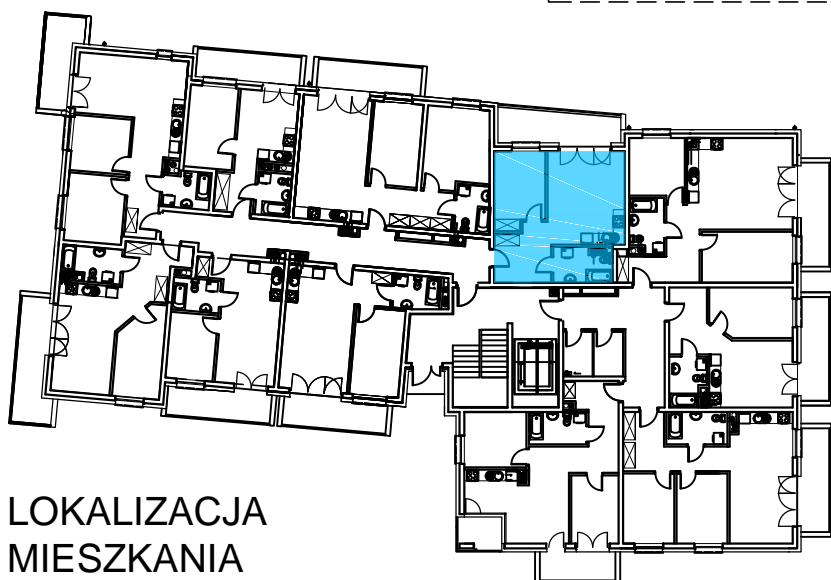

## BUDYNEK WIELORODZINNY "B"

MŁAWA, AL. ŚW. WOJCIECHA

Parter, mieszkanie NR 8

Powierzchnia użytkowa: 44,73m<sup>2</sup>

LOKALIZACJA  
MIESZKANIA