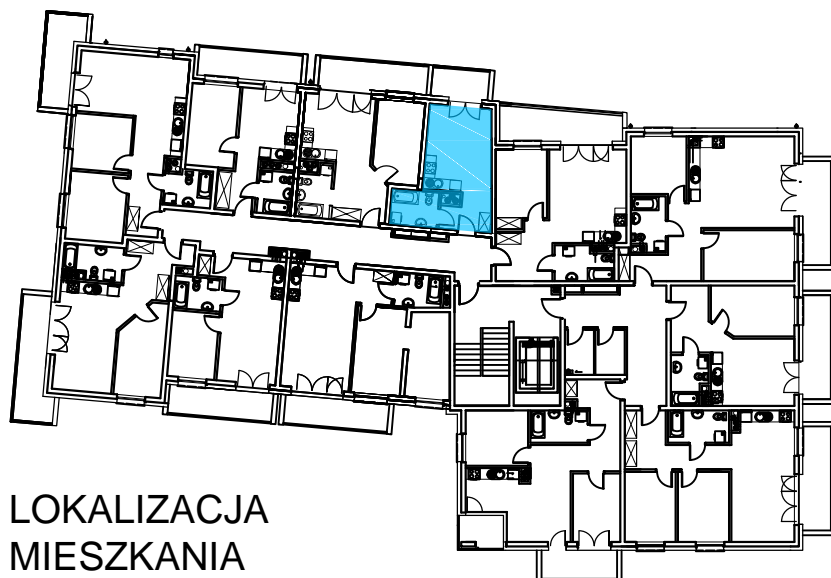

AL. ŚW. WOJCIECHA

BUDOWNICTWO PIETRZAK

BUDYNEK WIELORODZINNY "B"

MŁAWA, AL. ŚW. WOJCIECHA

Parter, mieszkanie NR 7

Powierzchnia użytkowa: 25,00m²

LOKALIZACJA
MIESZKANIA