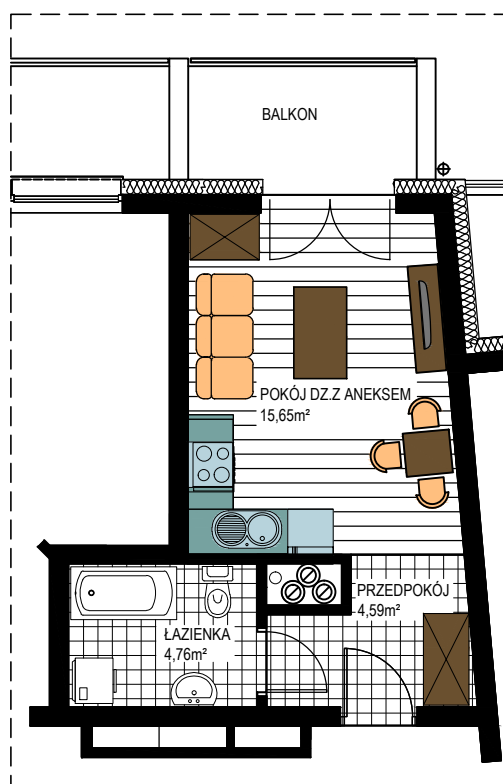

AL. ŚW. WOJCIECHA

BUDOWNICTWO PIETRZAK

BUDYNEK WIELORODZINNY "B"

MŁAWA, AL. ŚW. WOJCIECHA

Parter, mieszkanie NR 7

Powierzchnia użytkowa: 25,00m²

LOKALIZACJA
MIESZKANIA