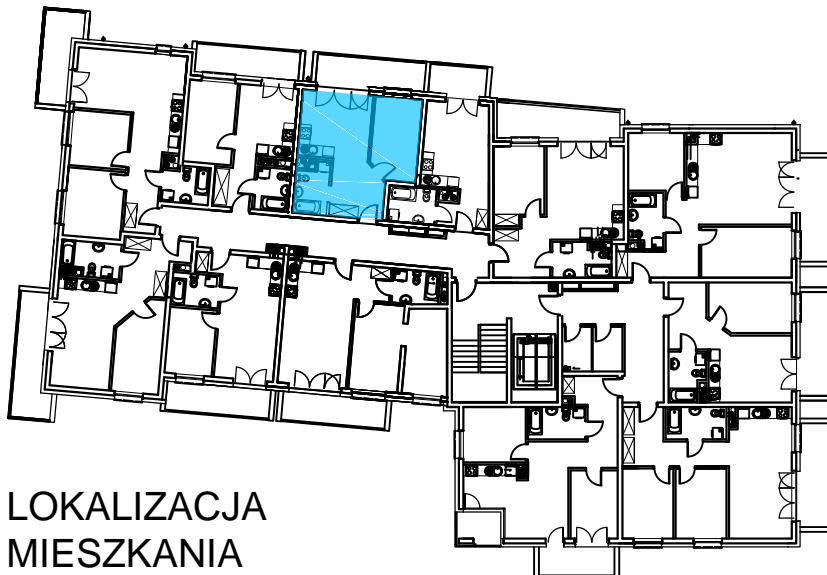

AL. ŚW. WOJCIECHA

BUDOWNICTWO PIETRZAK

BUDYNEK WIELORODZINNY "B"
MŁAWA, AL. ŚW. WOJCIECHA
Parter, mieszkanie NR 6
Powierzchnia użytkowa: 36,46m²

**LOKALIZACJA
MIESZKANIA**