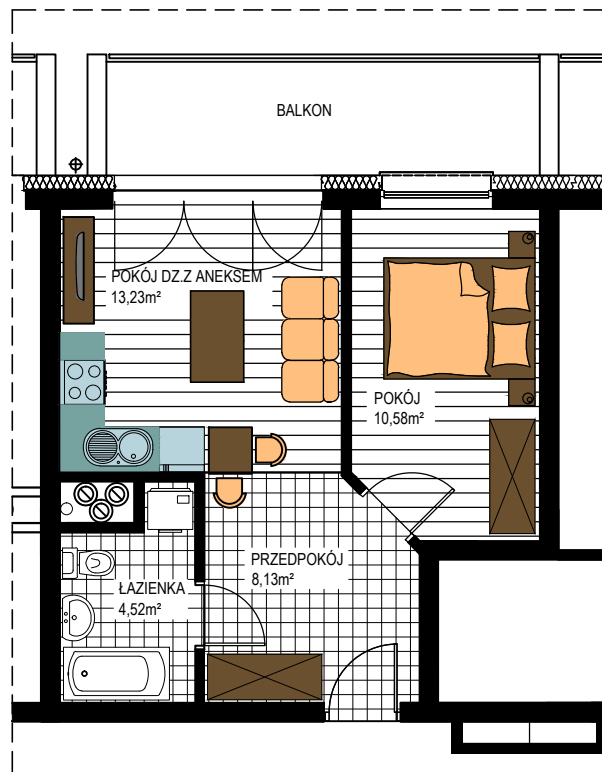

AL. ŚW. WOJCIECHA

BUDOWNICTWO PIETRZAK

BUDYNEK WIELORODZINNY "B"
MŁAWA, AL. ŚW. WOJCIECHA
Parter, mieszkanie NR 6
Powierzchnia użytkowa: 36,46m²

**LOKALIZACJA
MIESZKANIA**