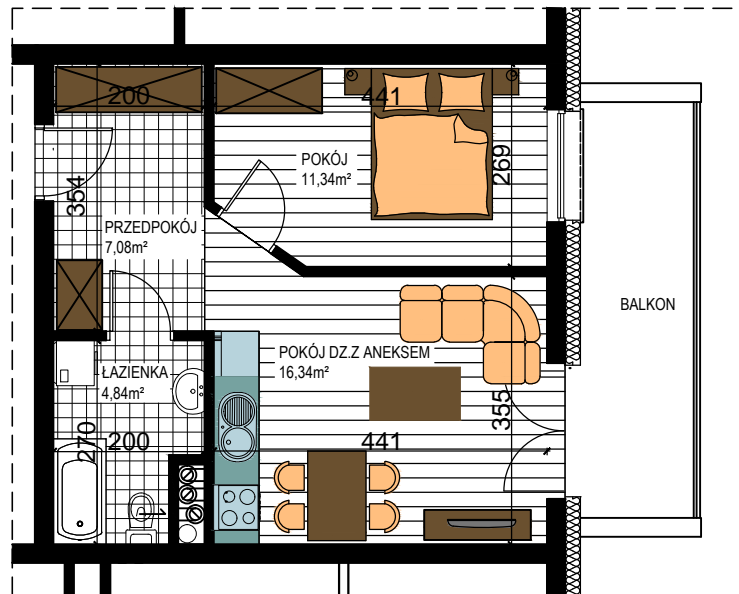

AL. ŚW. WOJCIECHA

BUDOWNICTWO PIETRZAK

BUDYNEK WIELORODZINNY "B"
MŁAWA, AL. ŚW. WOJCIECHA
V Piętro, mieszkanie NR 68
Powierzchnia użytkowa: 39,60m²

LOKALIZACJA
MIESZKANIA