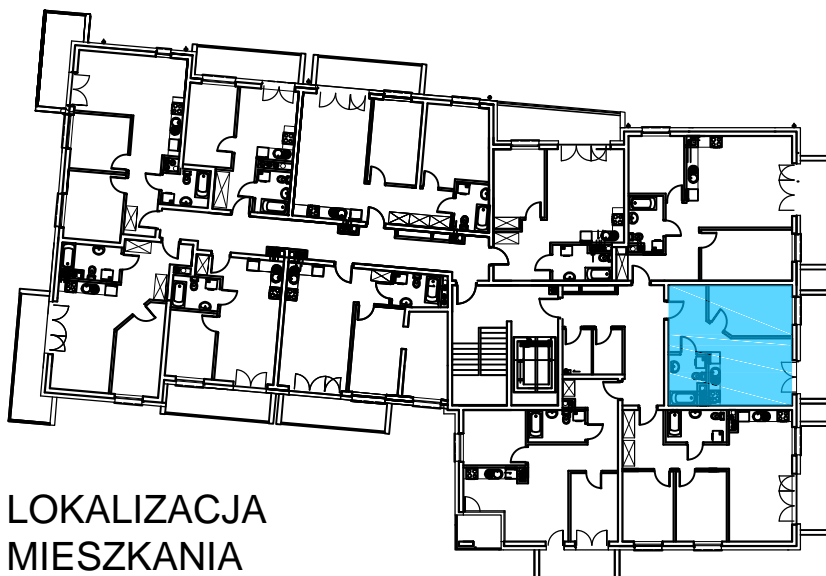

AL. ŚW. WOJCIECHA

BUDOWNICTWO PIETRZAK

BUDYNEK WIELORODZINNY "B"
MŁAWA, AL. ŚW. WOJCIECHA
V Piętro, mieszkanie NR 68
Powierzchnia użytkowa: 39,60m²

LOKALIZACJA
MIESZKANIA