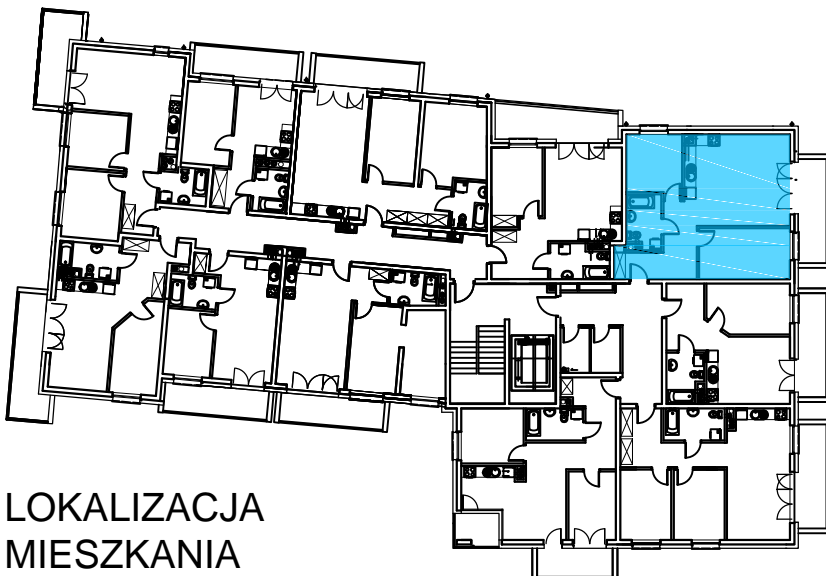

AL. ŚW. WOJCIECHA

BUDOWNICTWO PIETRZAK

BUDYNEK WIELORODZINNY "B"
MŁAWA, AL. ŚW. WOJCIECHA
V Piętro, mieszkanie NR 67
Powierzchnia użytkowa: 64,30m²

LOKALIZACJA
MIESZKANIA