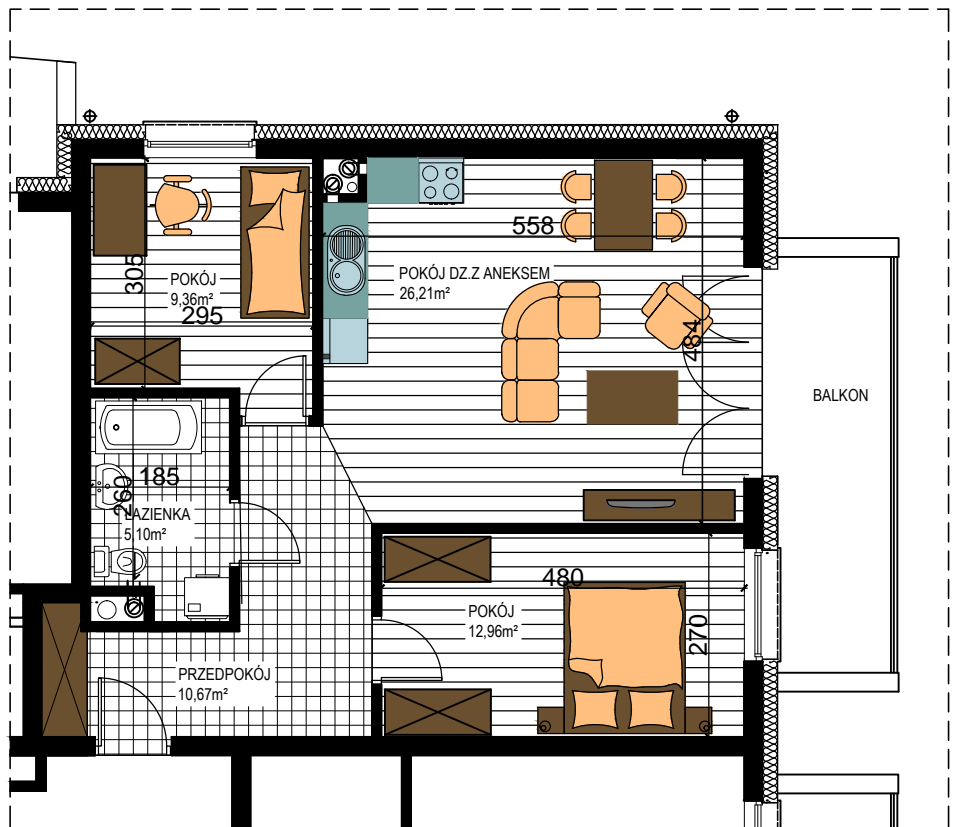

AL. ŚW. WOJCIECHA

BUDOWNICTWO PIETRZAK

BUDYNEK WIELORODZINNY "B"
MŁAWA, AL. ŚW. WOJCIECHA
V Piętro, mieszkanie NR 67
Powierzchnia użytkowa: 64,30m²

LOKALIZACJA
MIESZKANIA