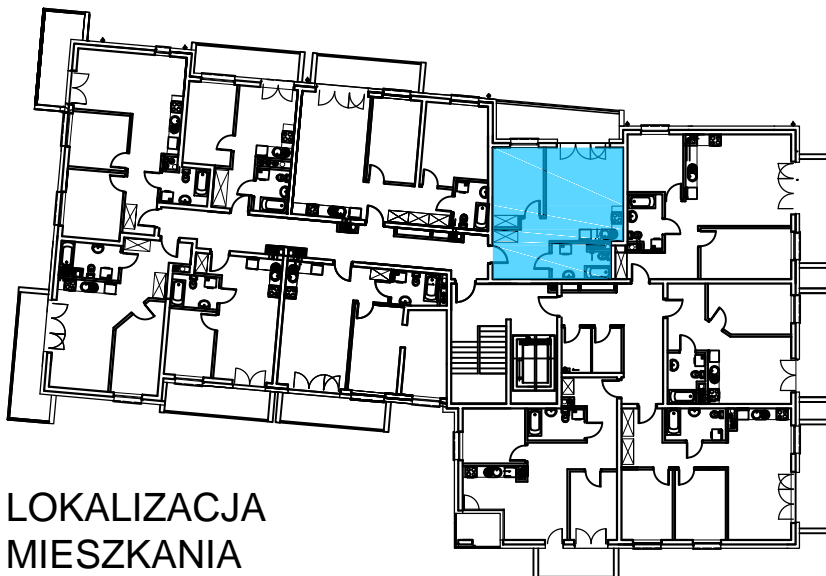

AL. ŚW. WOJCIECHA

BUDOWNICTWO PIETRZAK

BUDYNEK WIELORODZINNY "B"
MŁAWA, AL. ŚW. WOJCIECHA
V Piętro, mieszkanie NR 66
Powierzchnia użytkowa: 44,73m²

LOKALIZACJA
MIESZKANIA