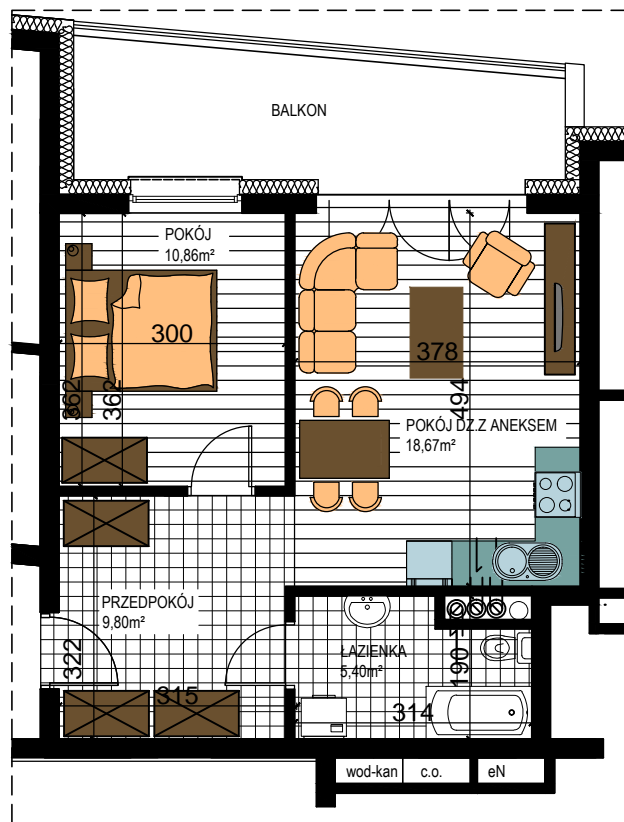

AL. ŚW. WOJCIECHA

BUDOWNICTWO PIETRZAK

BUDYNEK WIELORODZINNY "B"
MŁAWA, AL. ŚW. WOJCIECHA
V Piętro, mieszkanie NR 66
Powierzchnia użytkowa: 44,73m²

LOKALIZACJA
MIESZKANIA