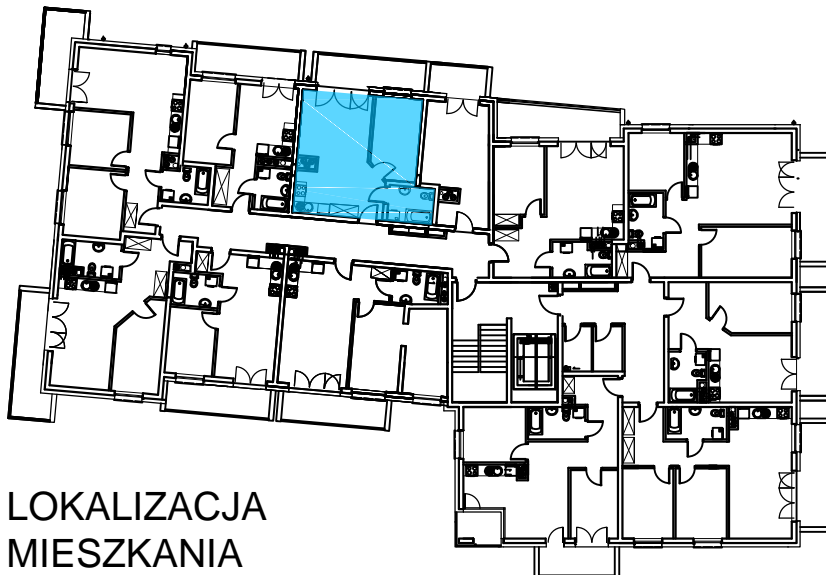

AL. ŚW. WOJCIECHA

BUDOWNICTWO PIETRZAK

BUDYNEK WIELORODZINNY "B"
MŁAWA, AL. ŚW. WOJCIECHA
V Piętro, mieszkanie NR 65
Powierzchnia użytkowa: 41,22m²

LOKALIZACJA
MIESZKANIA