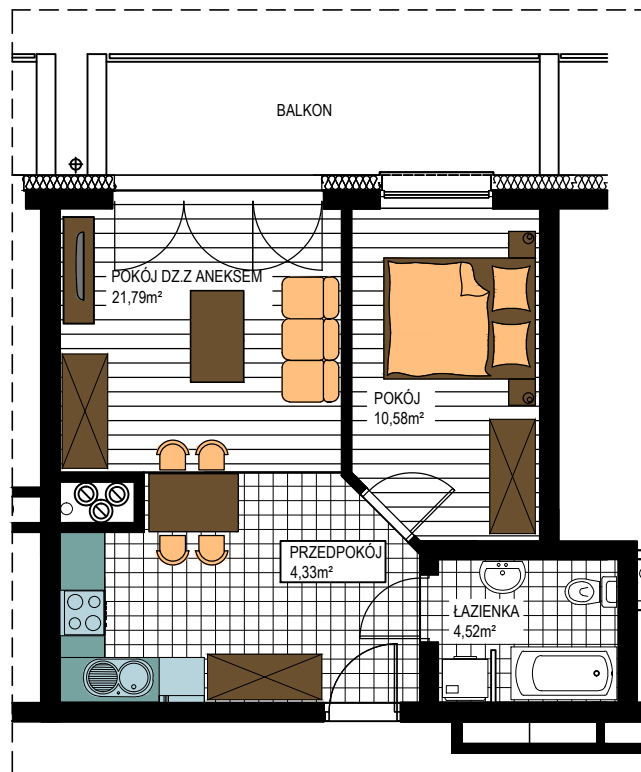

AL. ŚW. WOJCIECHA

BUDOWNICTWO PIETRZAK

BUDYNEK WIELORODZINNY "B"
MŁAWA, AL. ŚW. WOJCIECHA
V Piętro, mieszkanie NR 65
Powierzchnia użytkowa: 41,22m²

LOKALIZACJA
MIESZKANIA