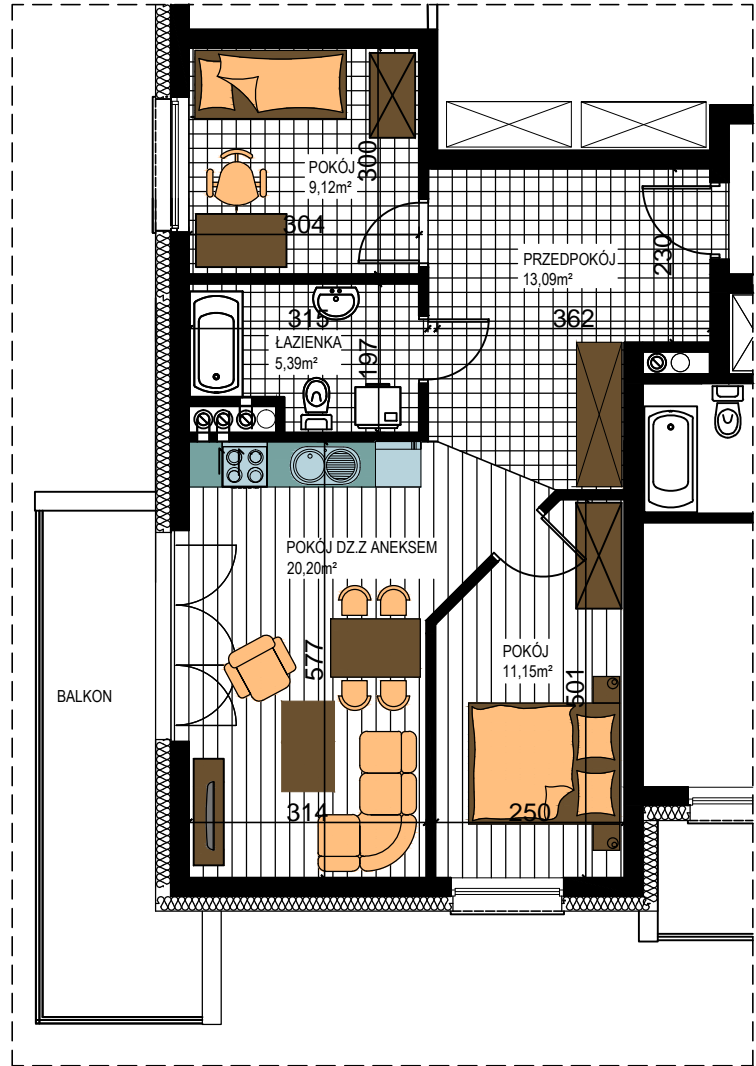

AL. ŚW. WOJCIECHA

BUDOWNICTWO PIETRZAK

BUDYNEK WIELORODZINNY "B"
MŁAWA, AL. ŚW. WOJCIECHA
V Piętro, mieszkanie NR 63
Powierzchnia użytkowa: 58,95m²

LOKALIZACJA
MIESZKANIA