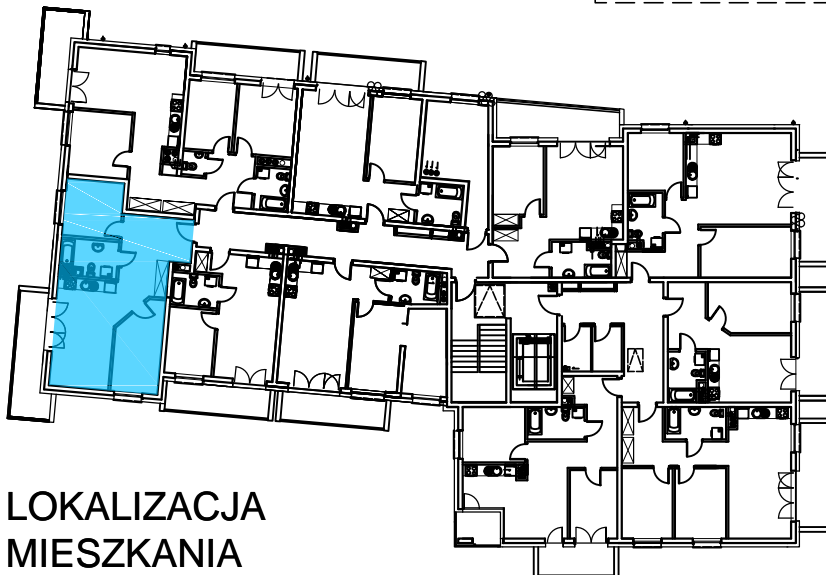

AL. ŚW. WOJCIECHA

BUDOWNICTWO PIETRZAK

BUDYNEK WIELORODZINNY "B"
MŁAWA, AL. ŚW. WOJCIECHA
V Piętro, mieszkanie NR 63
Powierzchnia użytkowa: 58,95m²

LOKALIZACJA
MIESZKANIA