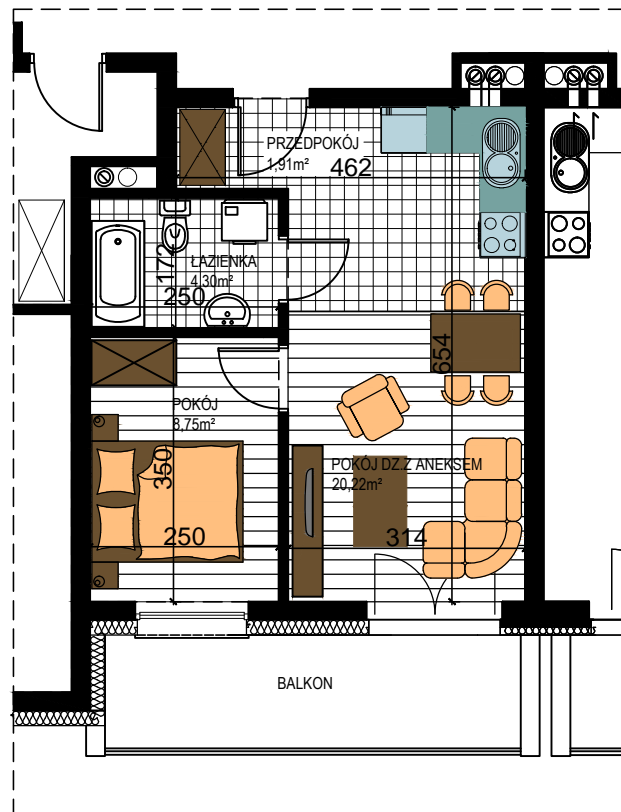

AL. ŚW. WOJCIECHA

BUDOWNICTWO PIETRZAK

BUDYNEK WIELORODZINNY "B"
MŁAWA, AL. ŚW. WOJCIECHA V
Piętro, mieszkanie NR 62
Powierzchnia użytkowa: 35,18m²

LOKALIZACJA
MIESZKANIA