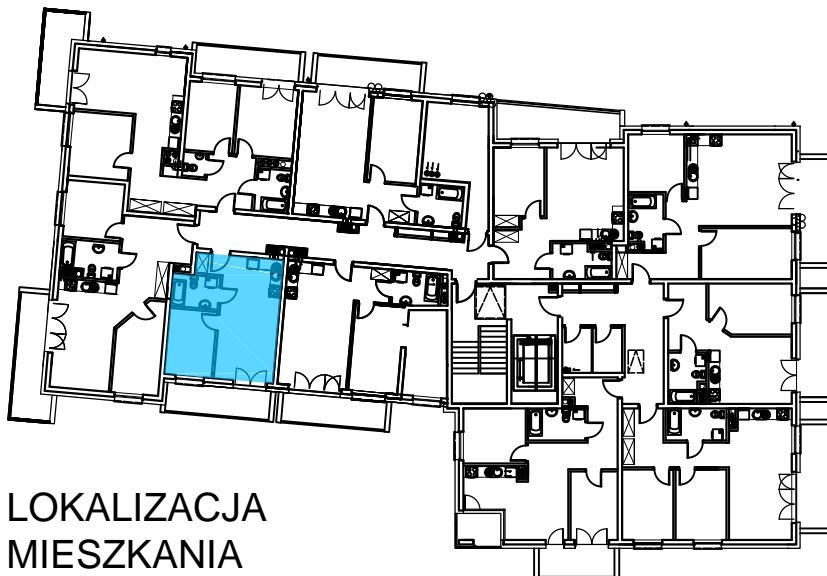

AL. ŚW. WOJCIECHA

BUDOWNICTWO PIETRZAK

BUDYNEK WIELORODZINNY "B"
MŁAWA, AL. ŚW. WOJCIECHA V
Piętro, mieszkanie NR 62
Powierzchnia użytkowa: 35,18m²

LOKALIZACJA
MIESZKANIA