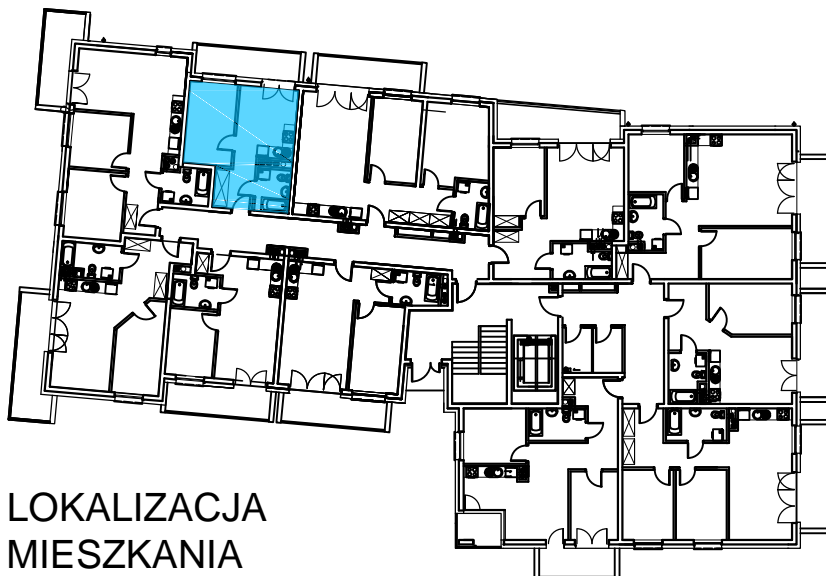

# AL. ŚW. WOJCIECHA

BUDOWNICTWO PIETRZAK

BUDYNEK WIELORODZINNY "B"  
MŁAWA, AL. ŚW. WOJCIECHA  
Parter, mieszkanie NR 5  
Powierzchnia użytkowa: 31,79m<sup>2</sup>

LOKALIZACJA  
MIESZKANIA