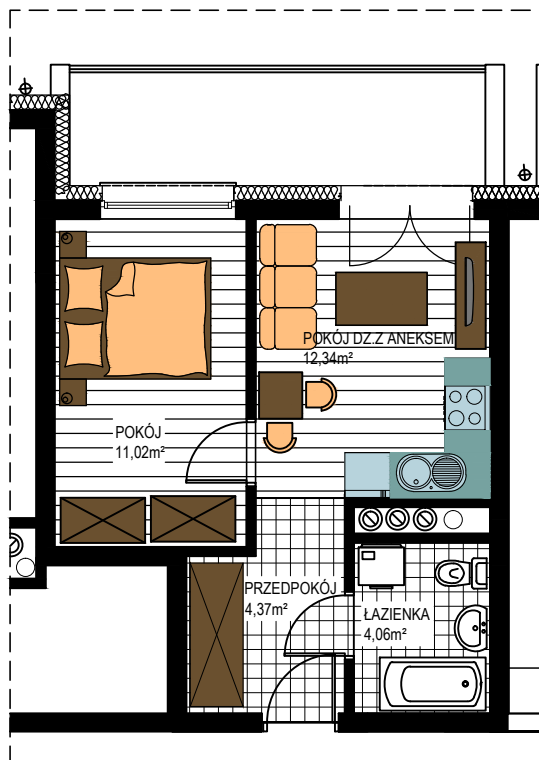

# AL. ŚW. WOJCIECHA

BUDOWNICTWO PIETRZAK

BUDYNEK WIELORODZINNY "B"  
MŁAWA, AL. ŚW. WOJCIECHA  
Parter, mieszkanie NR 5  
Powierzchnia użytkowa: 31,79m<sup>2</sup>

LOKALIZACJA  
MIESZKANIA