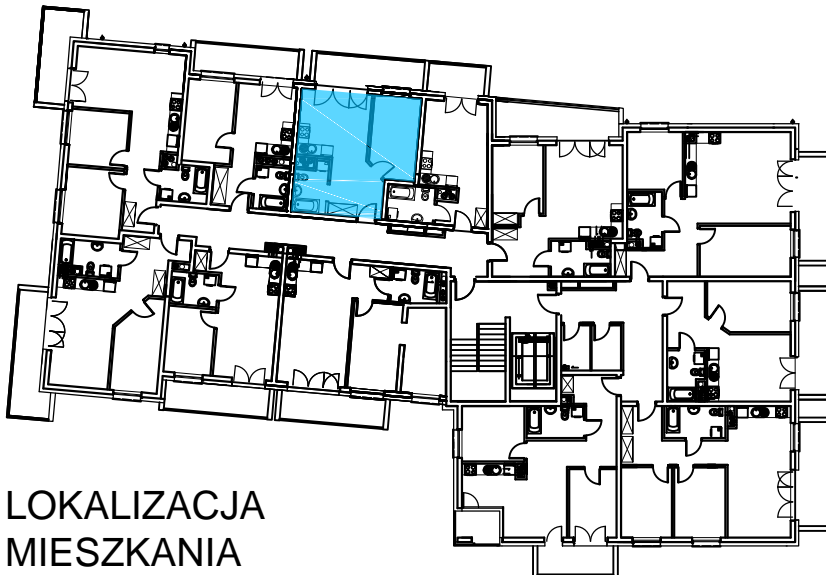

AL. ŚW. WOJCIECHA

BUDOWNICTWO PIETRZAK

BUDYNEK WIELORODZINNY "B"
MŁAWA, AL. ŚW. WOJCIECHA
IV Piętro, mieszkanie NR **54**
Powierzchnia użytkowa: 36,46m²

**LOKALIZACJA
MIESZKANIA**