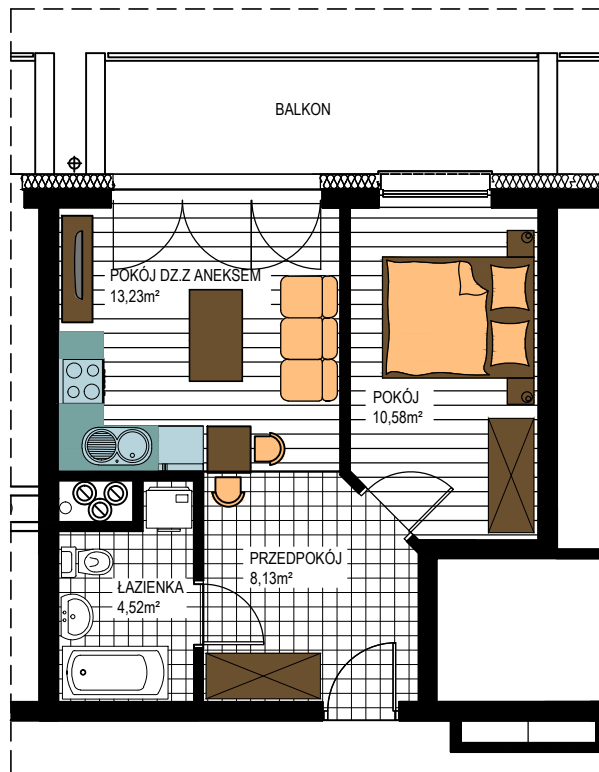

AL. ŚW. WOJCIECHA

BUDOWNICTWO PIETRZAK

BUDYNEK WIELORODZINNY "B"
MŁAWA, AL. ŚW. WOJCIECHA
IV Piętro, mieszkanie NR **54**
Powierzchnia użytkowa: 36,46m²

**LOKALIZACJA
MIESZKANIA**