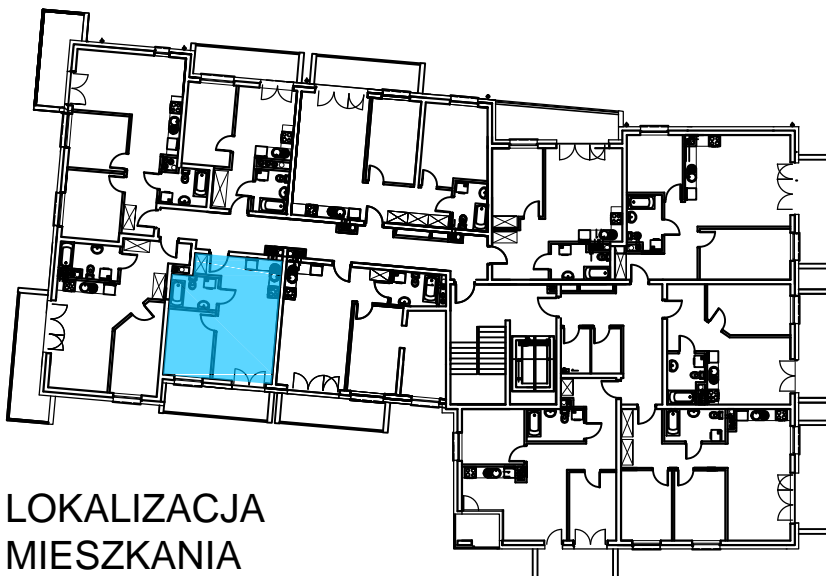

AL. ŚW. WOJCIECHA

BUDOWNICTWO PIETRZAK

BUDYNEK WIELORODZINNY "B"
MŁAWA, AL. ŚW. WOJCIECHA
IV Piętro, mieszkanie NR 50
Powierzchnia użytkowa: 35,18m²

LOKALIZACJA
MIESZKANIA