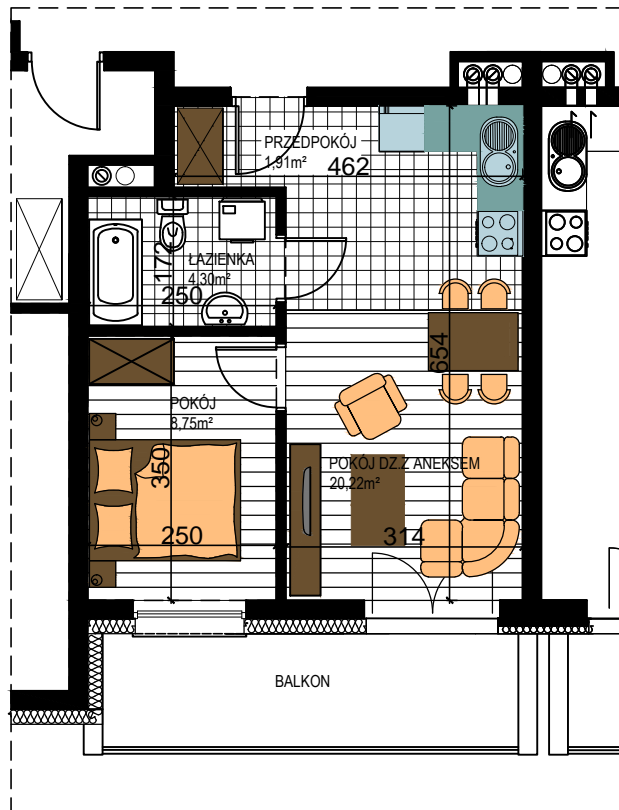

AL. ŚW. WOJCIECHA

BUDOWNICTWO PIETRZAK

BUDYNEK WIELORODZINNY "B"
MŁAWA, AL. ŚW. WOJCIECHA
IV Piętro, mieszkanie NR 50
Powierzchnia użytkowa: 35,18m²

LOKALIZACJA
MIESZKANIA