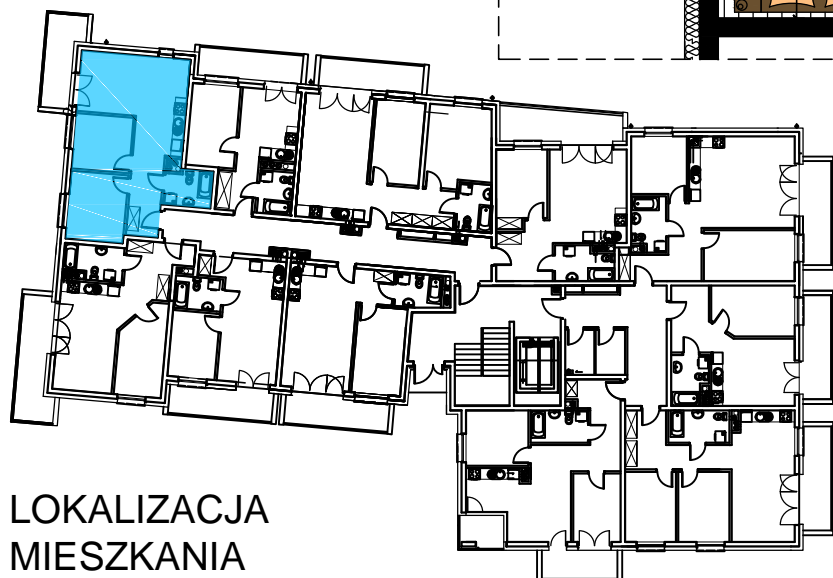

## BUDYNEK WIELORODZINNY "B"

MŁAWA, AL. ŚW. WOJCIECHA

Parter, mieszkanie NR 4

Powierzchnia użytkowa: 55,46m<sup>2</sup>

LOKALIZACJA  
MIESZKANIA