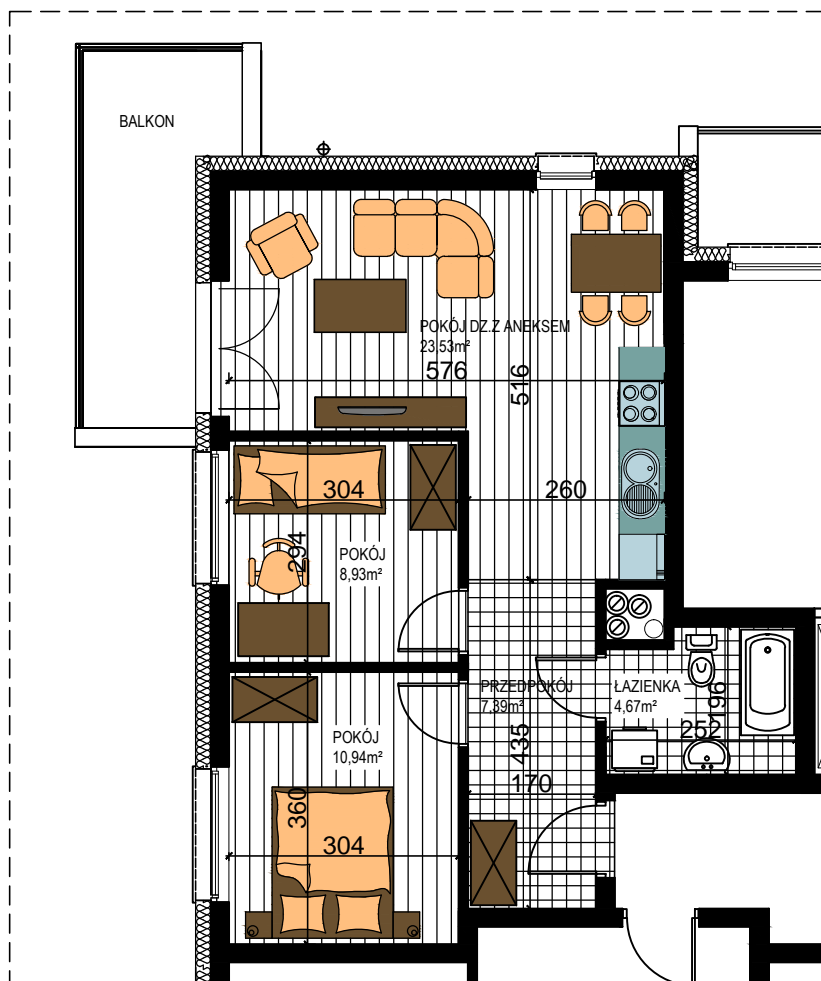

# AL. ŚW. WOJCIECHA

BUDOWNICTWO PIETRZAK

## BUDYNEK WIELORODZINNY "B"

MŁAWA, AL. ŚW. WOJCIECHA

Parter, mieszkanie NR 4

Powierzchnia użytkowa: 55,46m<sup>2</sup>

LOKALIZACJA  
MIESZKANIA