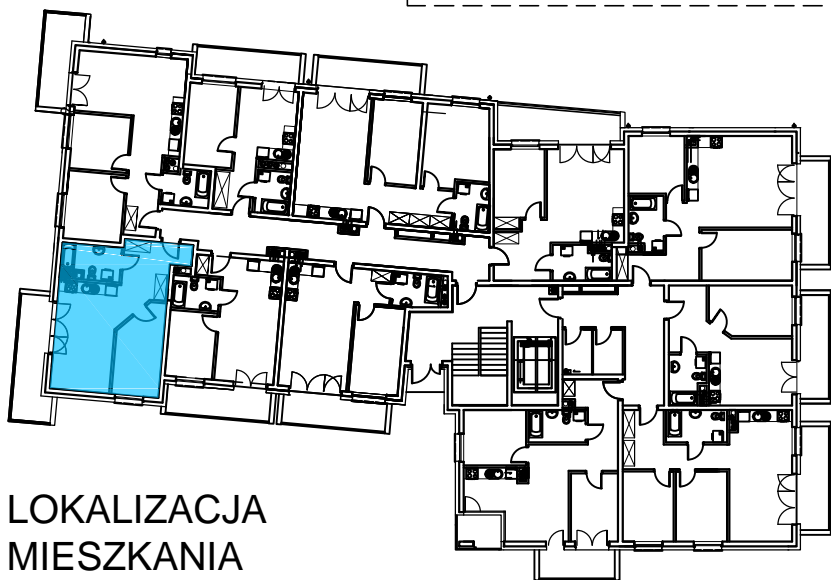

AL. ŚW. WOJCIECHA

BUDOWNICTWO PIETRZAK

BUDYNEK WIELORODZINNY "B"

MŁAWA, AL. ŚW. WOJCIECHA

Parter, mieszkanie NR 3

Powierzchnia użytkowa: 45,02m²

LOKALIZACJA
MIESZKANIA