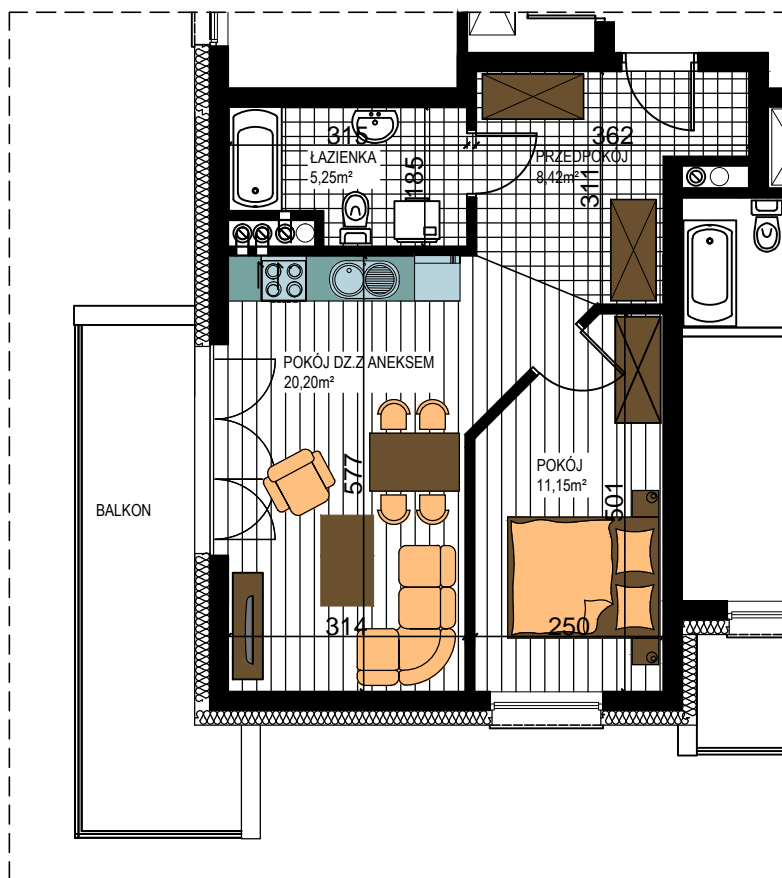

AL. ŚW. WOJCIECHA

BUDOWNICTWO PIETRZAK

BUDYNEK WIELORODZINNY "B"

MŁAWA, AL. ŚW. WOJCIECHA

Parter, mieszkanie NR 3

Powierzchnia użytkowa: 45,02m²

LOKALIZACJA
MIESZKANIA