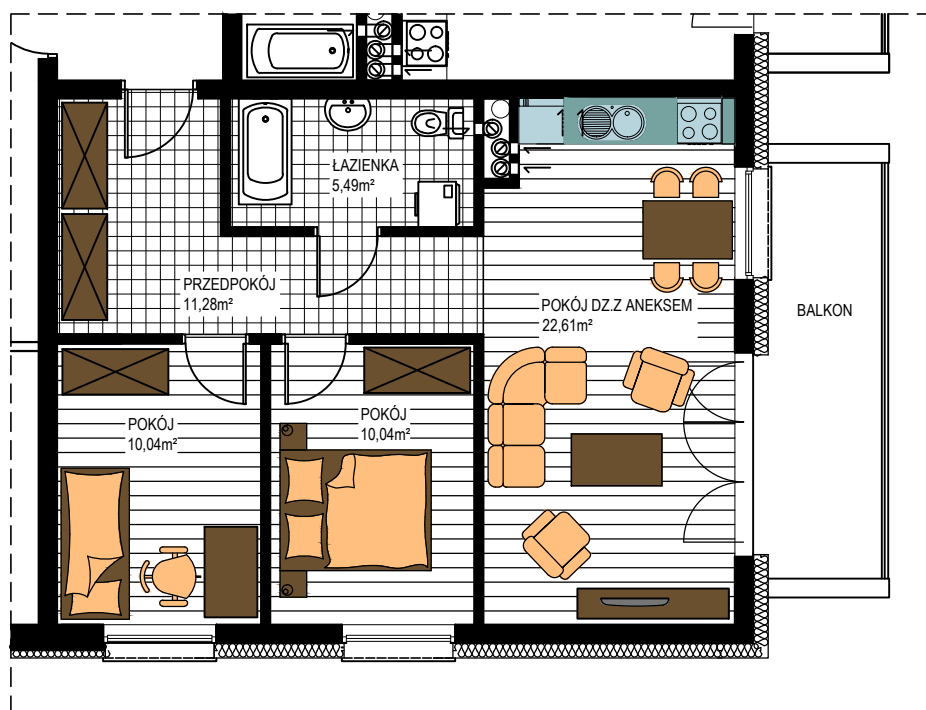

AL. ŚW. WOJCIECHA

BUDOWNICTWO PIETRZAK

BUDYNEK WIELORODZINNY "B"

MŁAWA, AL. ŚW. WOJCIECHA

II Piętro, mieszkanie NR 35

Powierzchnia użytkowa: 59,46m²

LOKALIZACJA
MIESZKANIA