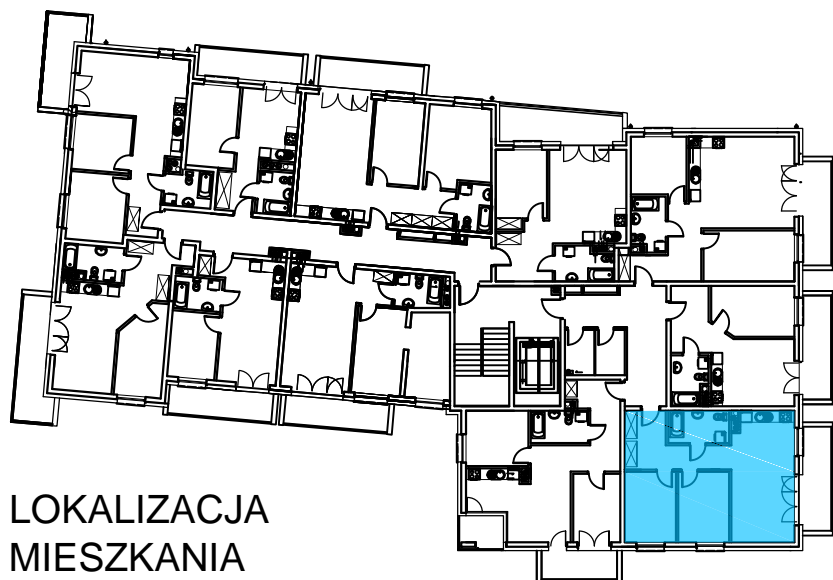

AL. ŚW. WOJCIECHA

BUDOWNICTWO PIETRZAK

BUDYNEK WIELORODZINNY "B"

MŁAWA, AL. ŚW. WOJCIECHA

II Piętro, mieszkanie NR 35

Powierzchnia użytkowa: 59,46m²

LOKALIZACJA
MIESZKANIA