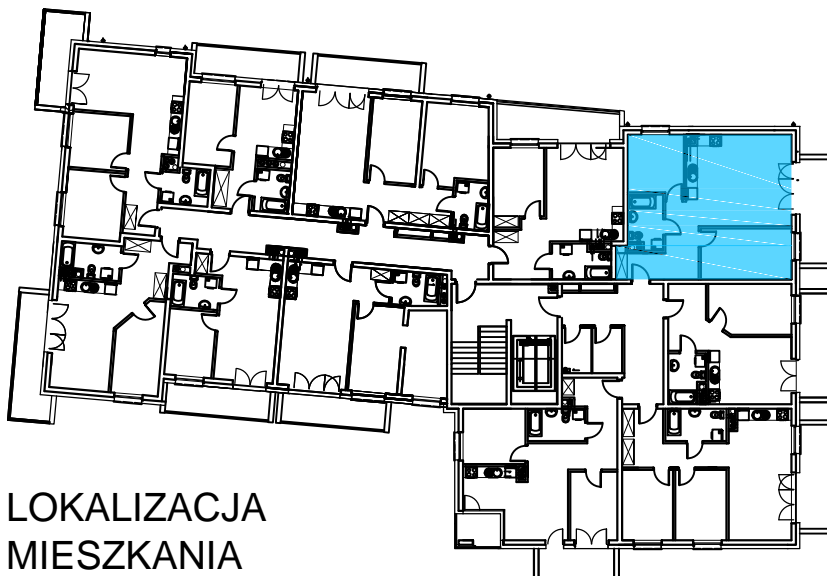

AL. ŚW. WOJCIECHA

BUDOWNICTWO PIETRZAK

BUDYNEK WIELORODZINNY "B"
MŁAWA, AL. ŚW. WOJCIECHA
II Piętro, mieszkanie NR 33
Powierzchnia użytkowa: 64,30m²

LOKALIZACJA
MIESZKANIA