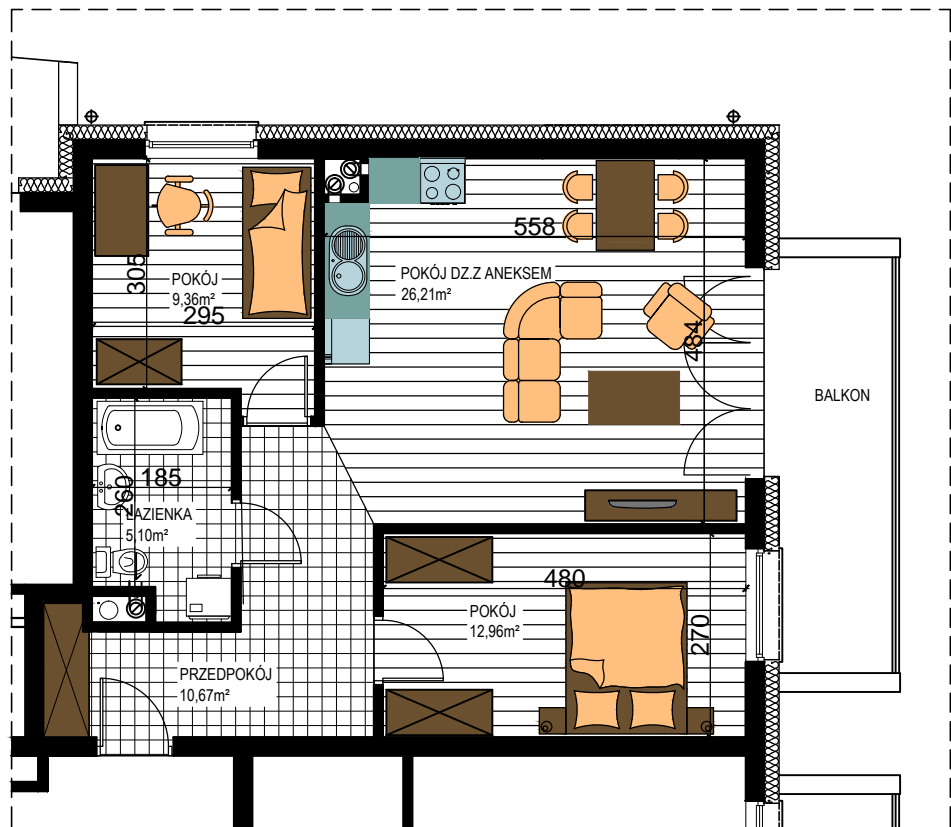

AL. ŚW. WOJCIECHA

BUDOWNICTWO PIETRZAK

BUDYNEK WIELORODZINNY "B"
MŁAWA, AL. ŚW. WOJCIECHA
II Piętro, mieszkanie NR 33
Powierzchnia użytkowa: 64,30m²

LOKALIZACJA
MIESZKANIA