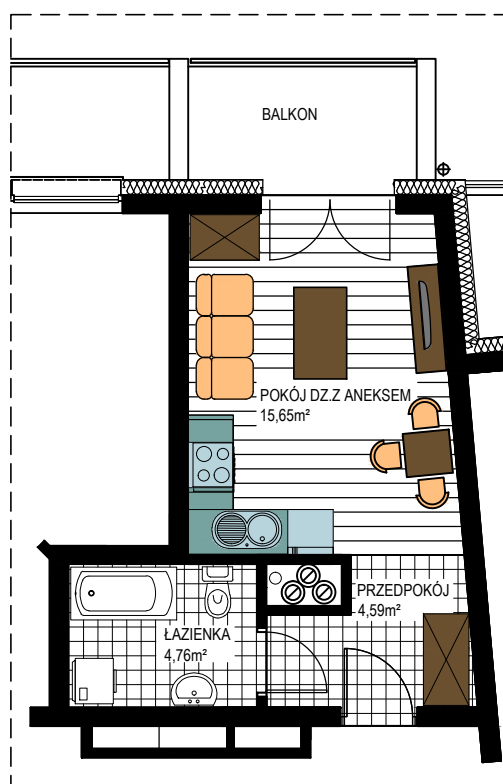

AL. ŚW. WOJCIECHA

BUDOWNICTWO PIETRZAK

BUDYNEK WIELORODZINNY "B"
MŁAWA, AL. ŚW. WOJCIECHA
II Piętro, mieszkanie NR 31
Powierzchnia użytkowa: 25,00m²

LOKALIZACJA
MIESZKANIA