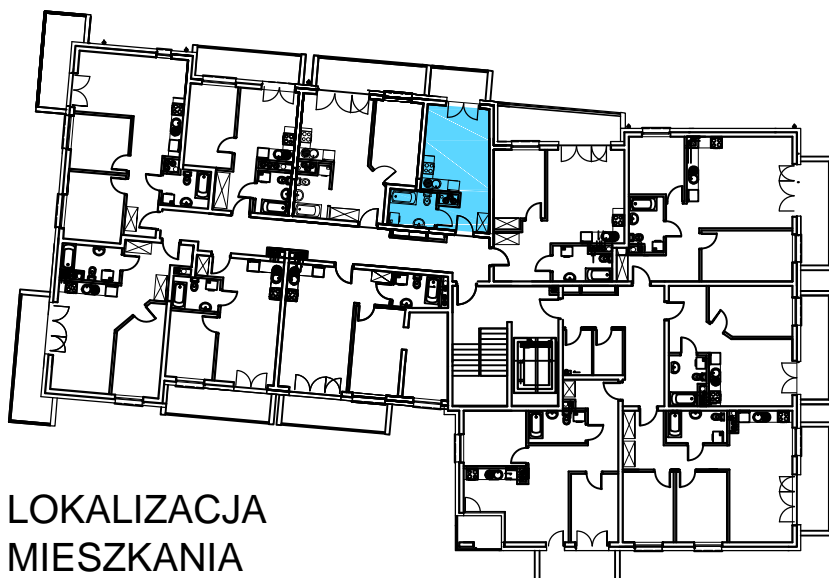

AL. ŚW. WOJCIECHA

BUDOWNICTWO PIETRZAK

BUDYNEK WIELORODZINNY "B"
MŁAWA, AL. ŚW. WOJCIECHA
II Piętro, mieszkanie NR 31
Powierzchnia użytkowa: 25,00m²

LOKALIZACJA
MIESZKANIA