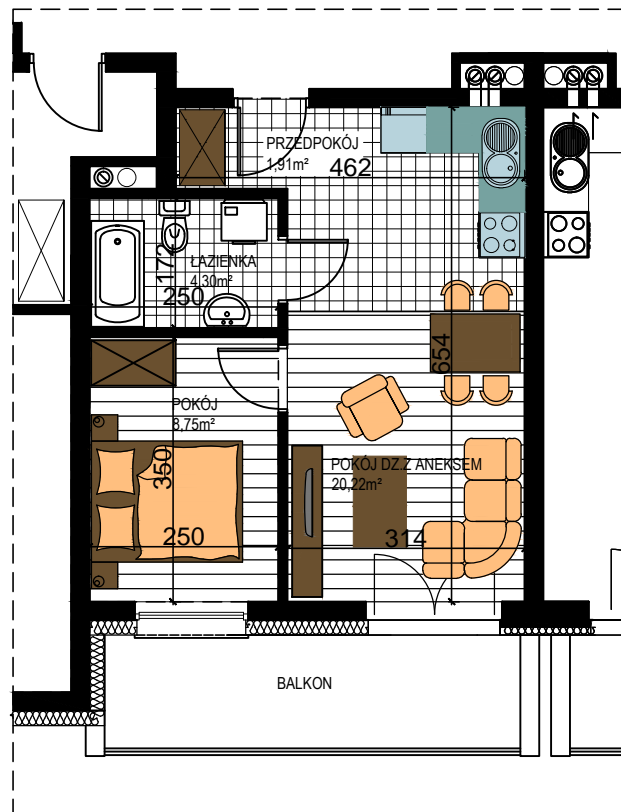

AL. ŚW. WOJCIECHA

BUDOWNICTWO PIETRZAK

BUDYNEK WIELORODZINNY "B"

MŁAWA, AL. ŚW. WOJCIECHA

Parter, mieszkanie NR 2

Powierzchnia użytkowa: 35,18m²

LOKALIZACJA
MIESZKANIA