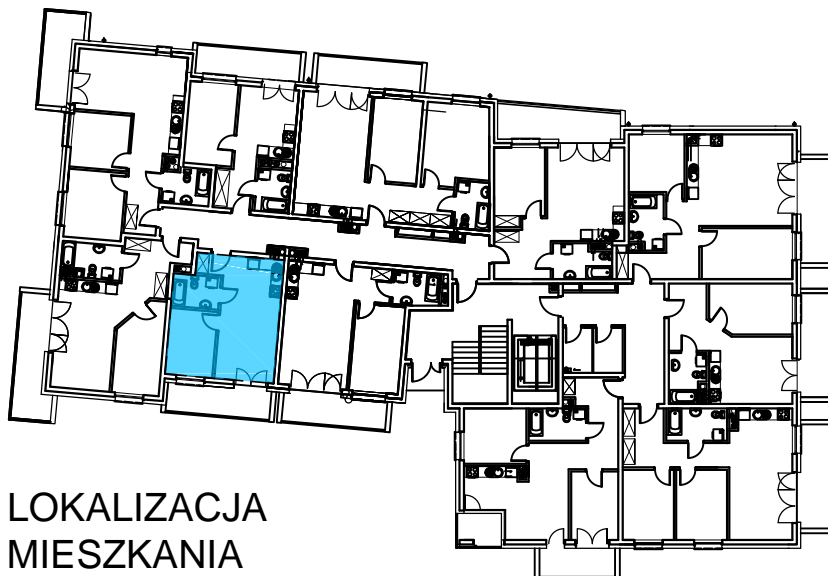

AL. ŚW. WOJCIECHA

BUDOWNICTWO PIETRZAK

BUDYNEK WIELORODZINNY "B"

MŁAWA, AL. ŚW. WOJCIECHA

Parter, mieszkanie NR 2

Powierzchnia użytkowa: 35,18m²

LOKALIZACJA
MIESZKANIA