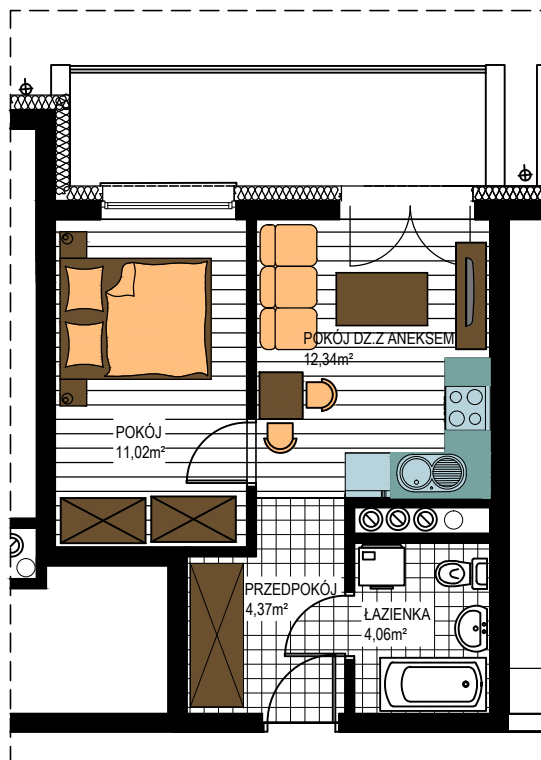

AL. ŚW. WOJCIECHA

BUDOWNICTWO PIETRZAK

BUDYNEK WIELORODZINNY "B"
MŁAWA, AL. ŚW. WOJCIECHA
II Piętro, mieszkanie NR 29
Powierzchnia użytkowa: 31,79m²

LOKALIZACJA
MIESZKANIA