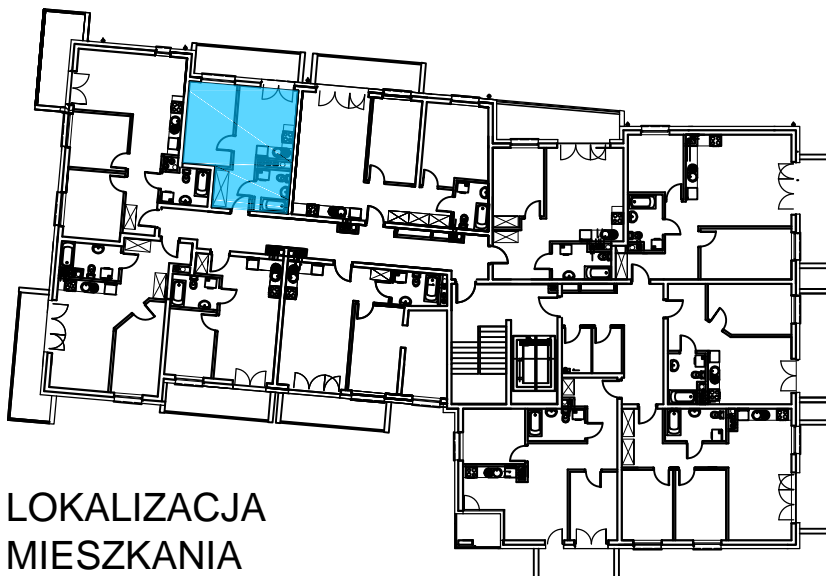

AL. ŚW. WOJCIECHA

BUDOWNICTWO PIETRZAK

BUDYNEK WIELORODZINNY "B"
MŁAWA, AL. ŚW. WOJCIECHA
II Piętro, mieszkanie NR 29
Powierzchnia użytkowa: 31,79m²

LOKALIZACJA
MIESZKANIA