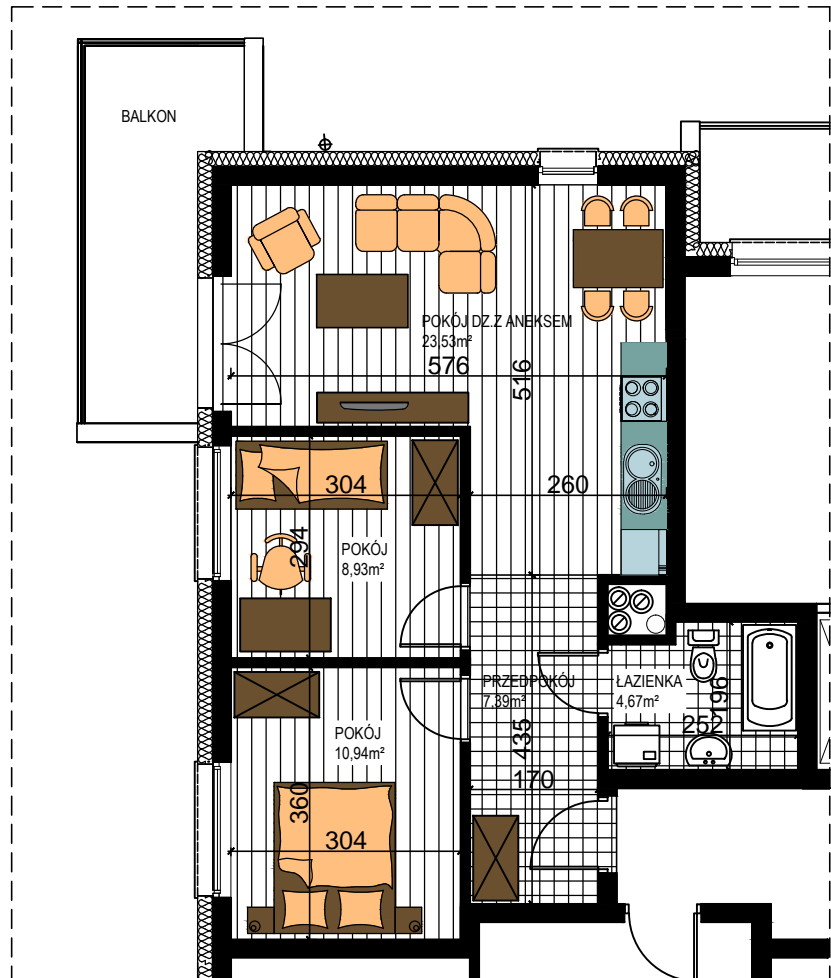

AL. ŚW. WOJCIECHA

BUDOWNICTWO PIETRZAK

BUDYNEK WIELORODZINNY "B"
MŁAWA, AL. ŚW. WOJCIECHA
II Piętro, mieszkanie NR 28
Powierzchnia użytkowa: 55,46m²

LOKALIZACJA
MIESZKANIA