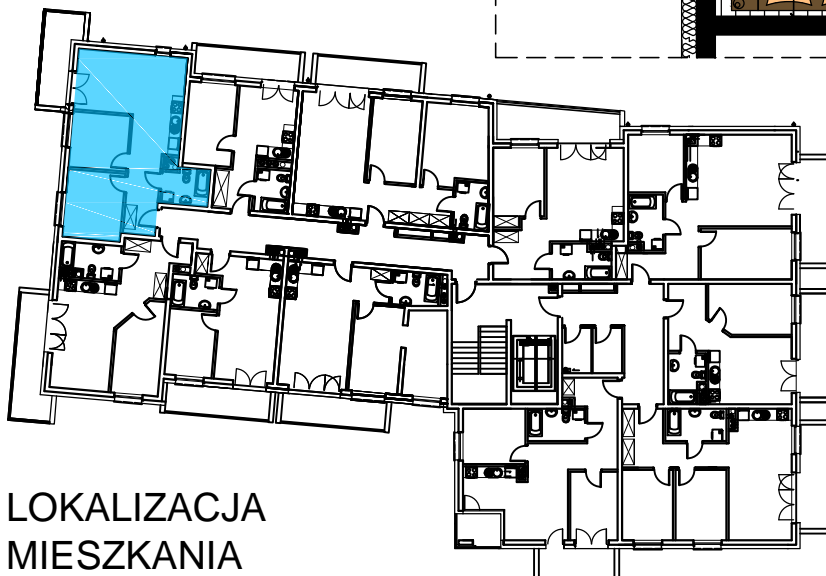

AL. ŚW. WOJCIECHA

BUDOWNICTWO PIETRZAK

BUDYNEK WIELORODZINNY "B"
MŁAWA, AL. ŚW. WOJCIECHA
II Piętro, mieszkanie NR 28
Powierzchnia użytkowa: 55,46m²

LOKALIZACJA
MIESZKANIA