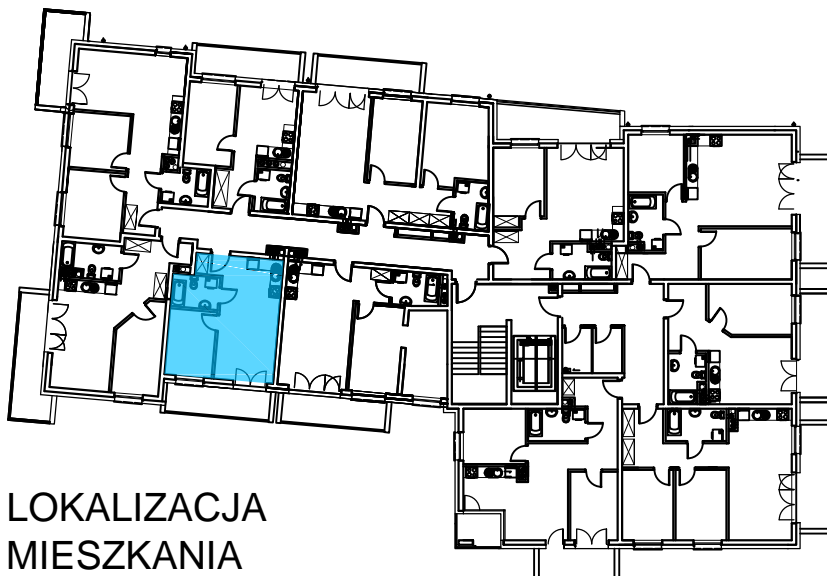

AL. ŚW. WOJCIECHA

BUDOWNICTWO PIETRZAK

BUDYNEK WIELORODZINNY "B"
MŁAWA, AL. ŚW. WOJCIECHA
II Piętro, mieszkanie NR 26
Powierzchnia użytkowa: 35,18m²

LOKALIZACJA
MIESZKANIA