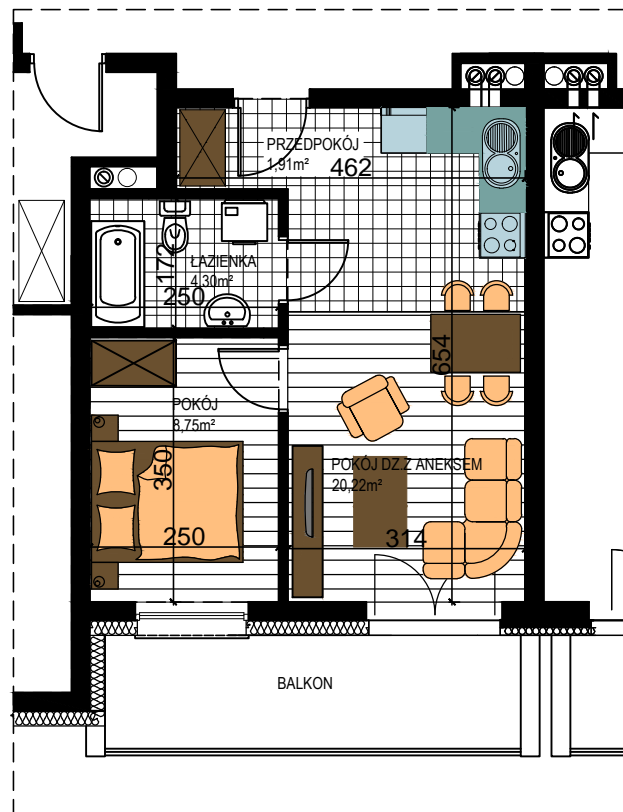

AL. ŚW. WOJCIECHA

BUDOWNICTWO PIETRZAK

BUDYNEK WIELORODZINNY "B"
MŁAWA, AL. ŚW. WOJCIECHA
II Piętro, mieszkanie NR 26
Powierzchnia użytkowa: 35,18m²

LOKALIZACJA
MIESZKANIA