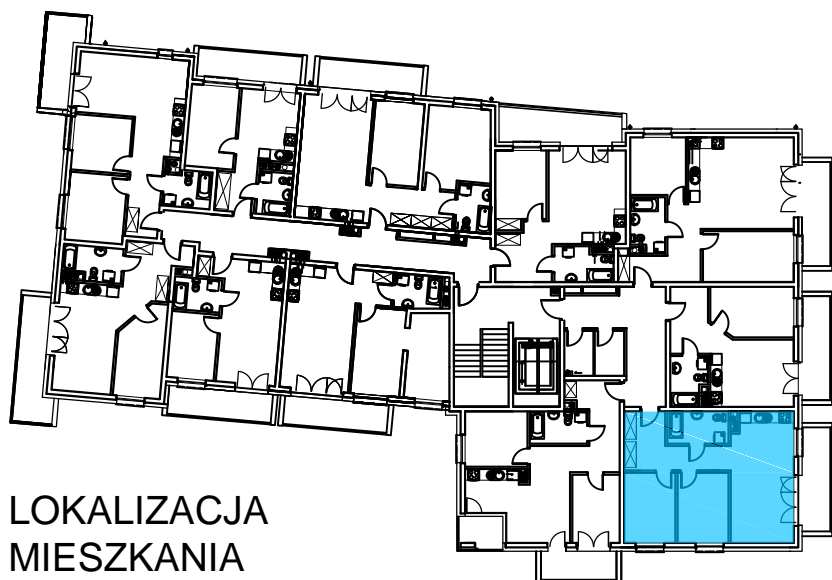

AL. ŚW. WOJCIECHA

BUDOWNICTWO PIETRZAK

BUDYNEK WIELORODZINNY "B"

MŁAWA, AL. ŚW. WOJCIECHA

I Piętro, mieszkanie NR 23

Powierzchnia użytkowa: 59,46m²

LOKALIZACJA
MIESZKANIA