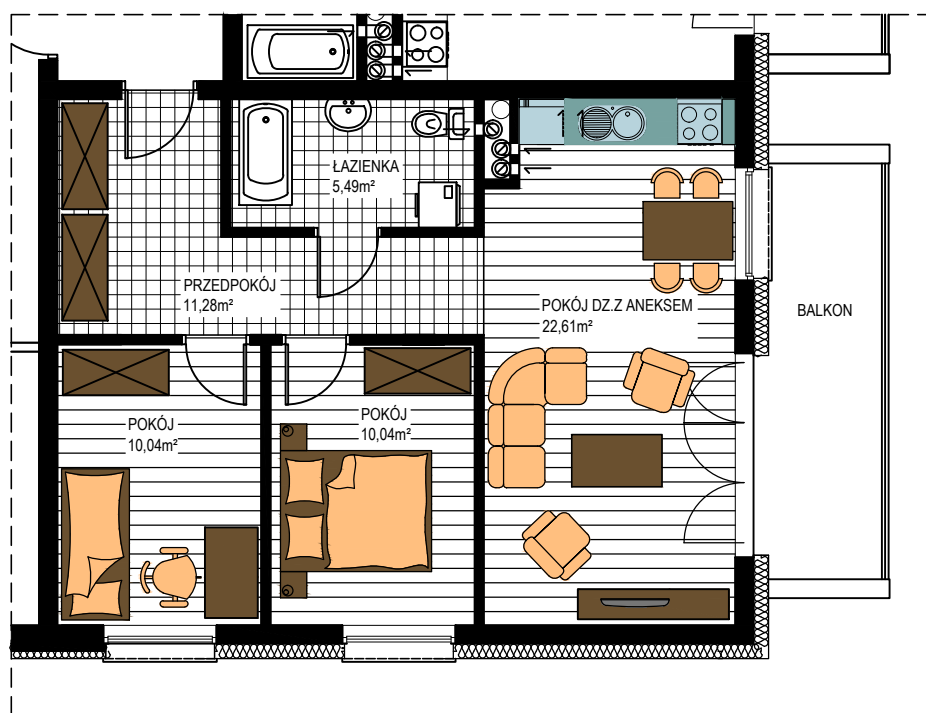

AL. ŚW. WOJCIECHA

BUDOWNICTWO PIETRZAK

BUDYNEK WIELORODZINNY "B"

MŁAWA, AL. ŚW. WOJCIECHA

I Piętro, mieszkanie NR 23

Powierzchnia użytkowa: 59,46m²

LOKALIZACJA
MIESZKANIA