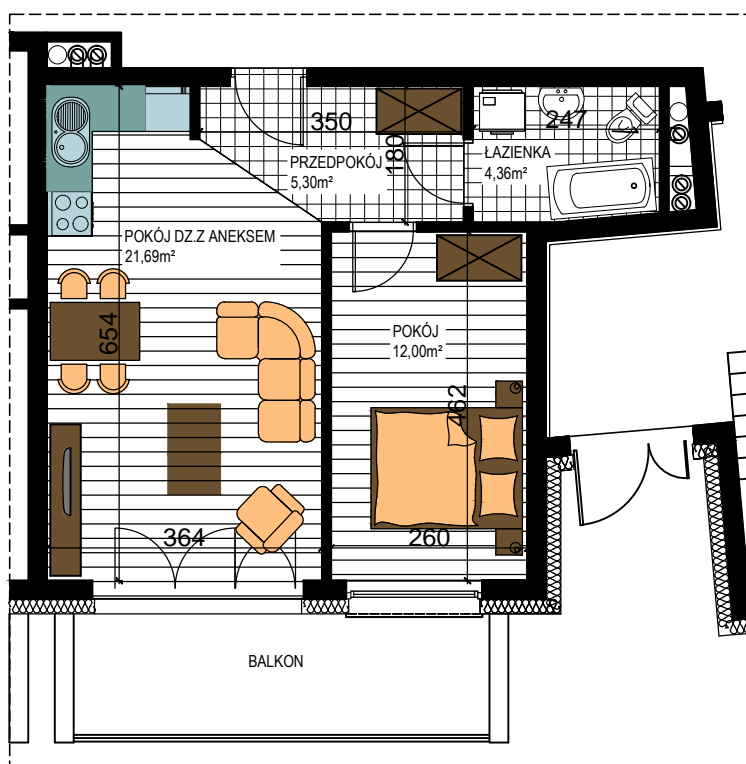

AL. ŚW. WOJCIECHA

BUDOWNICTWO PIETRZAK

BUDYNEK WIELORODZINNY "B"

MŁAWA, AL. ŚW. WOJCIECHA

Parter, mieszkanie NR 1

Powierzchnia użytkowa: 43,35m²

LOKALIZACJA
MIESZKANIA