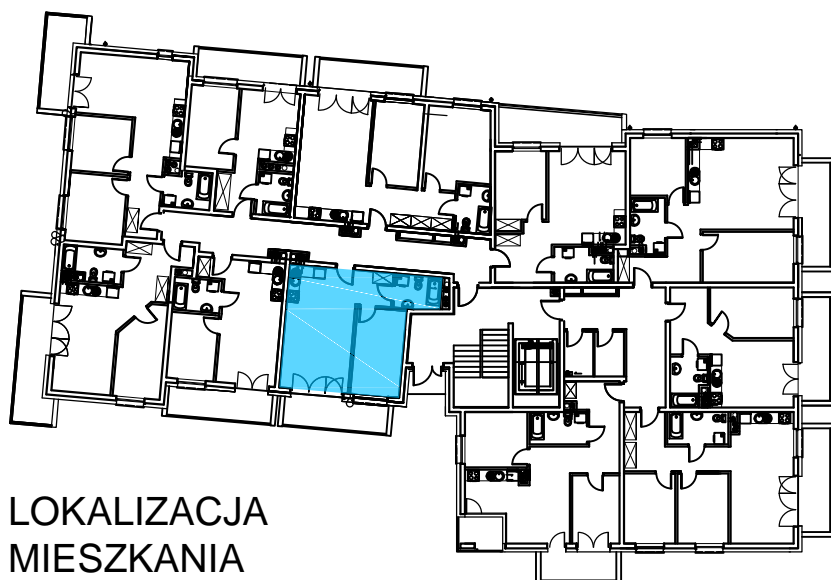

AL. ŚW. WOJCIECHA

BUDOWNICTWO PIETRZAK

BUDYNEK WIELORODZINNY "B"

MŁAWA, AL. ŚW. WOJCIECHA

Parter, mieszkanie NR 1

Powierzchnia użytkowa: 43,35m²

LOKALIZACJA
MIESZKANIA