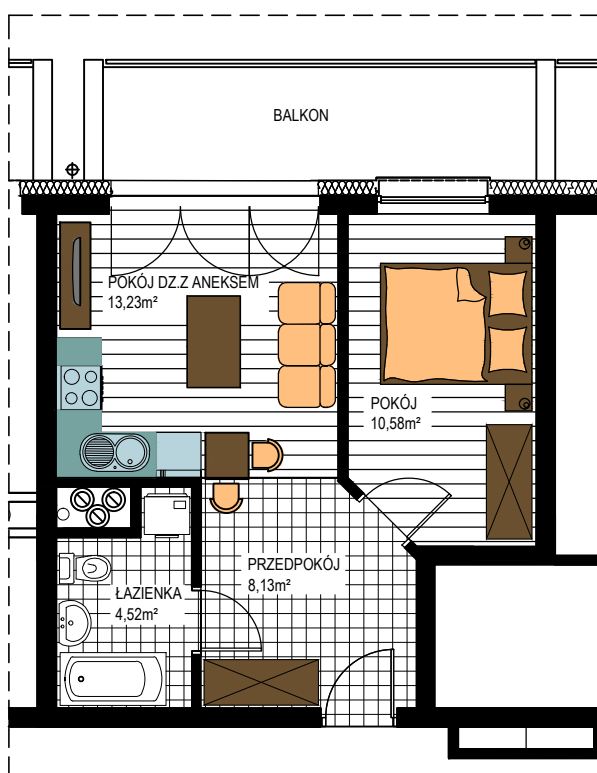

AL. ŚW. WOJCIECHA

BUDOWNICTWO PIETRZAK

BUDYNEK WIELORODZINNY "B"

MŁAWA, AL. ŚW. WOJCIECHA

I Piętro, mieszkanie NR 18

Powierzchnia użytkowa: 36,46m²

LOKALIZACJA
MIESZKANIA