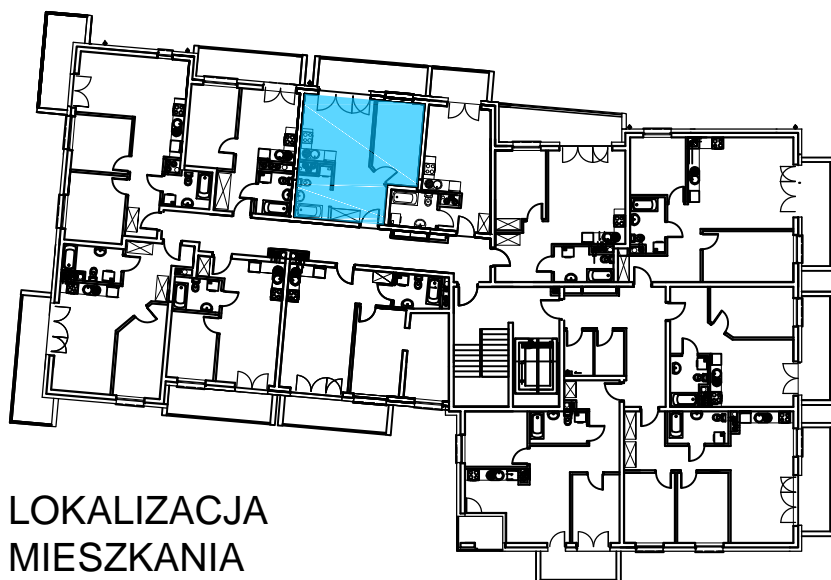

AL. ŚW. WOJCIECHA

BUDOWNICTWO PIETRZAK

BUDYNEK WIELORODZINNY "B"

MŁAWA, AL. ŚW. WOJCIECHA

I Piętro, mieszkanie NR 18

Powierzchnia użytkowa: 36,46m²

LOKALIZACJA
MIESZKANIA