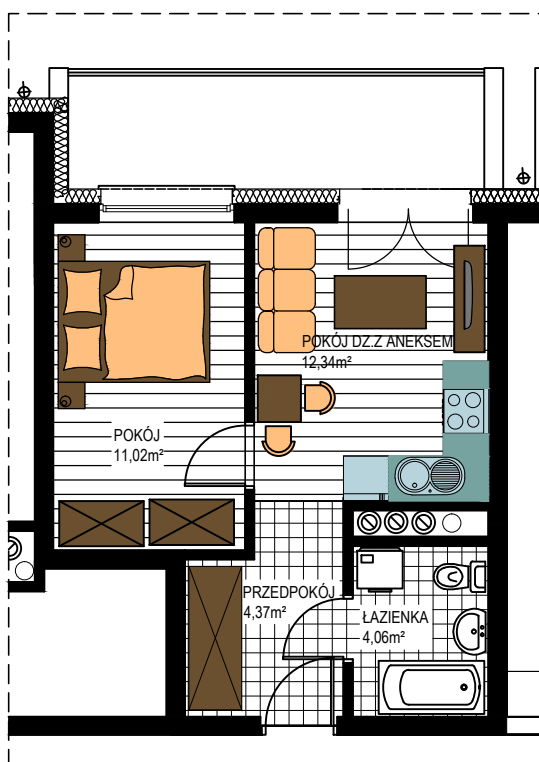

AL. ŚW. WOJCIECHA

BUDOWNICTWO PIETRZAK

BUDYNEK WIELORODZINNY "B"

MŁAWA, AL. ŚW. WOJCIECHA

I Piętro, mieszkanie NR 17

Powierzchnia użytkowa: 31,79m²

LOKALIZACJA
MIESZKANIA