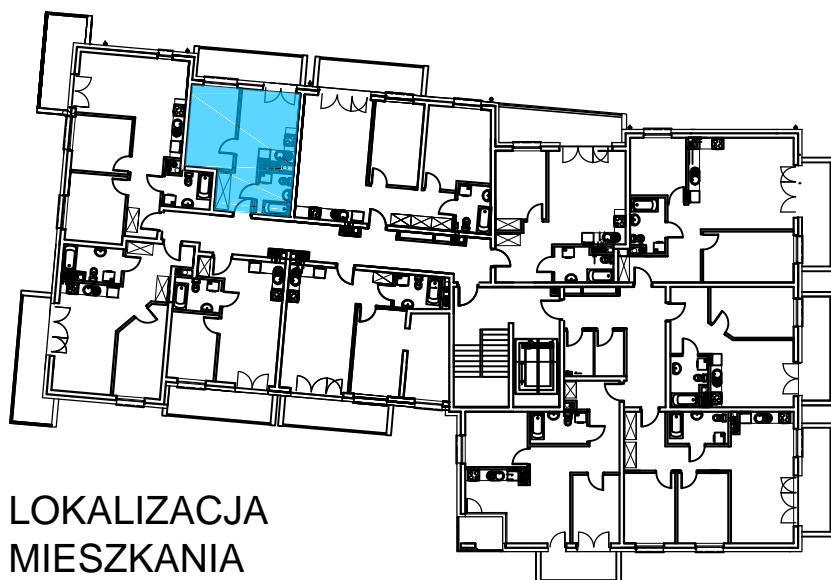

AL. ŚW. WOJCIECHA

BUDOWNICTWO PIETRZAK

BUDYNEK WIELORODZINNY "B"

MŁAWA, AL. ŚW. WOJCIECHA

I Piętro, mieszkanie NR 17

Powierzchnia użytkowa: 31,79m²

LOKALIZACJA
MIESZKANIA