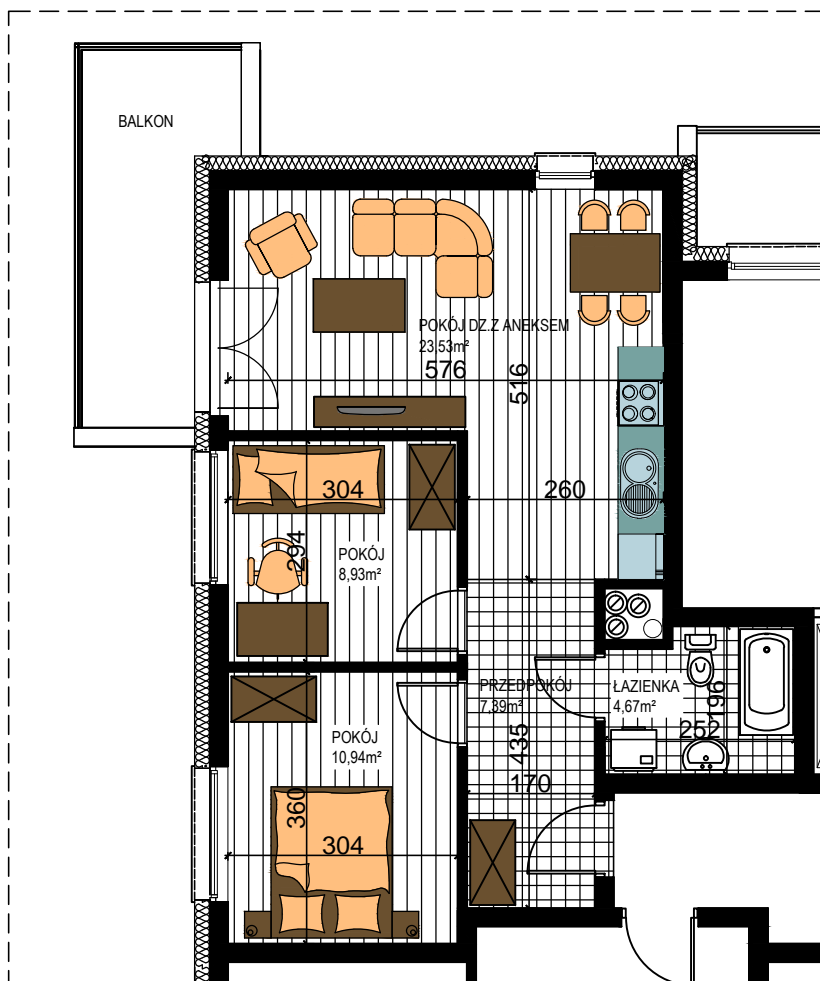

AL. ŚW. WOJCIECHA

BUDOWNICTWO PIETRZAK

BUDYNEK WIELORODZINNY "B"

MŁAWA, AL. ŚW. WOJCIECHA

I Piętro, mieszkanie NR 16

Powierzchnia użytkowa: 55,46m²

LOKALIZACJA
MIESZKANIA