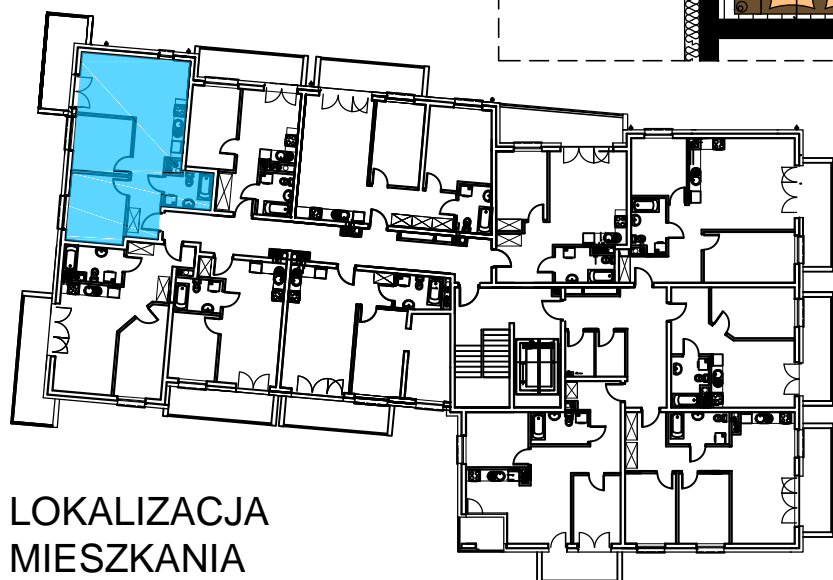

AL. ŚW. WOJCIECHA

BUDOWNICTWO PIETRZAK

BUDYNEK WIELORODZINNY "B"

MŁAWA, AL. ŚW. WOJCIECHA

I Piętro, mieszkanie NR 16

Powierzchnia użytkowa: 55,46m²

LOKALIZACJA
MIESZKANIA