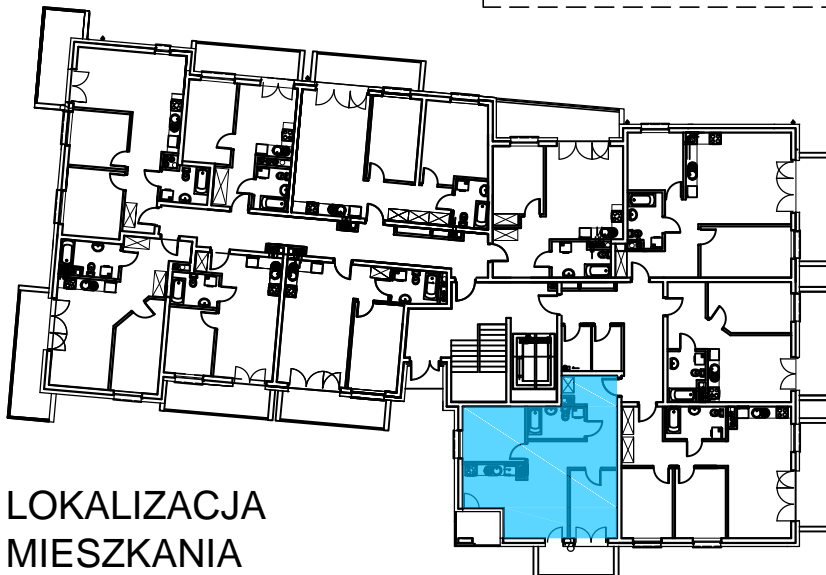

AL. ŚW. WOJCIECHA

BUDOWNICTWO PIETRZAK

BUDYNEK WIELORODZINNY "B"
MŁAWA, AL. ŚW. WOJCIECHA
Parter, mieszkanie NR 12
Powierzchnia użytkowa: 55,01m²

**LOKALIZACJA
MIESZKANIA**