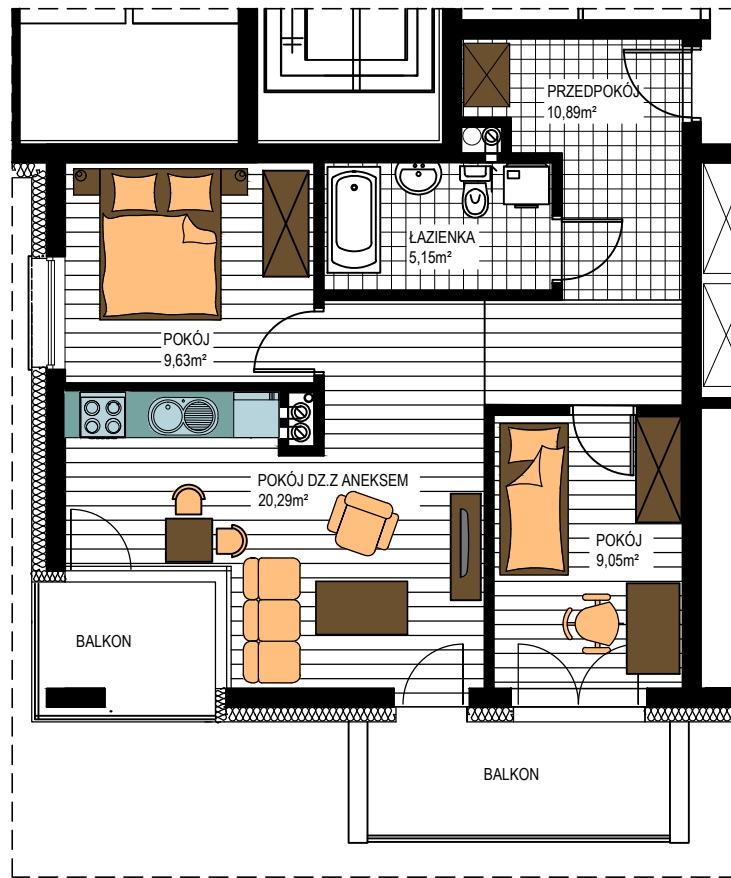

AL. ŚW. WOJCIECHA

BUDOWNICTWO PIETRZAK

BUDYNEK WIELORODZINNY "B"
MŁAWA, AL. ŚW. WOJCIECHA
Parter, mieszkanie NR 12
Powierzchnia użytkowa: 55,01m²

**LOKALIZACJA
MIESZKANIA**