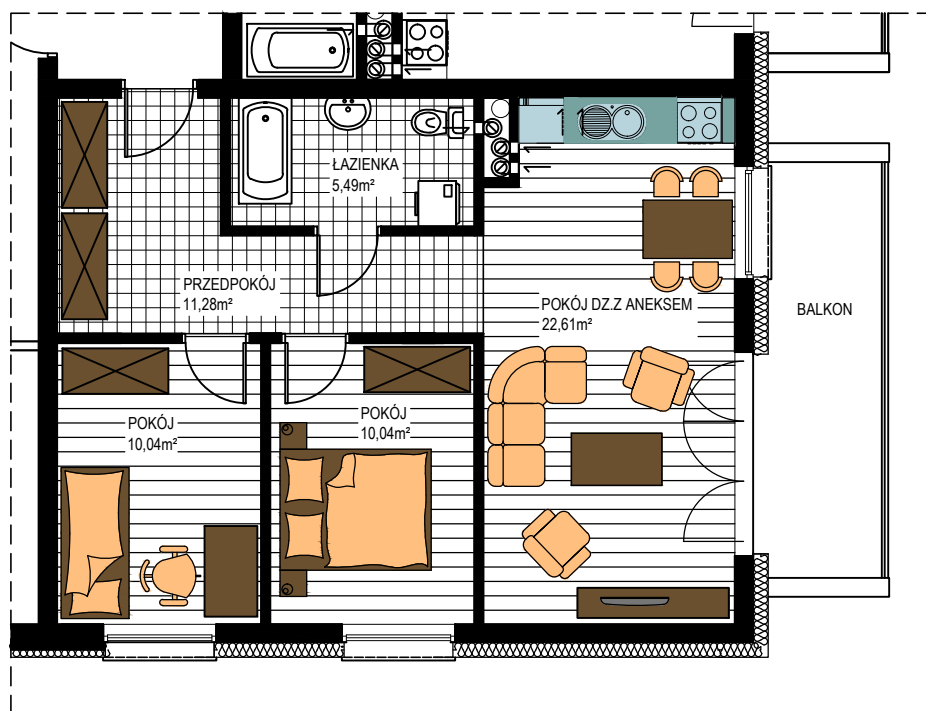

AL. ŚW. WOJCIECHA

BUDOWNICTWO PIETRZAK

BUDYNEK WIELORODZINNY "B"

MŁAWA, AL. ŚW. WOJCIECHA

Parter, mieszkanie NR 11

Powierzchnia użytkowa: 59,46m²

LOKALIZACJA
MIESZKANIA