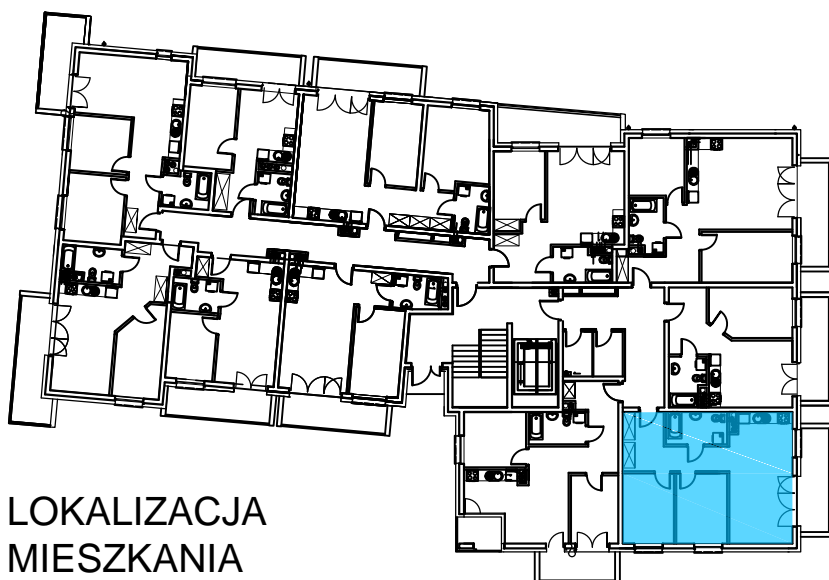

AL. ŚW. WOJCIECHA

BUDOWNICTWO PIETRZAK

BUDYNEK WIELORODZINNY "B"

MŁAWA, AL. ŚW. WOJCIECHA

Parter, mieszkanie NR 11

Powierzchnia użytkowa: 59,46m²

LOKALIZACJA
MIESZKANIA