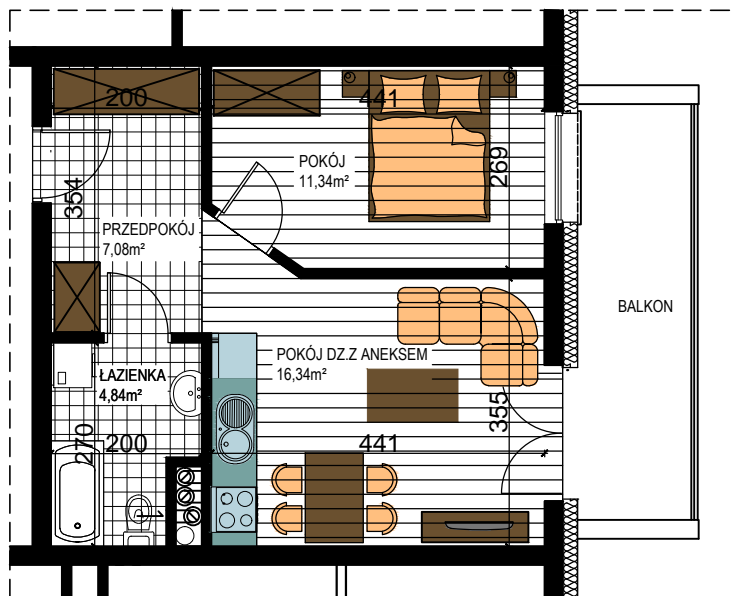

AL. ŚW. WOJCIECHA

BUDOWNICTWO PIETRZAK

BUDYNEK WIELORODZINNY "B"

MŁAWA, AL. ŚW. WOJCIECHA

Parter, mieszkanie NR 10

Powierzchnia użytkowa: 39,60m²

LOKALIZACJA
MIESZKANIA