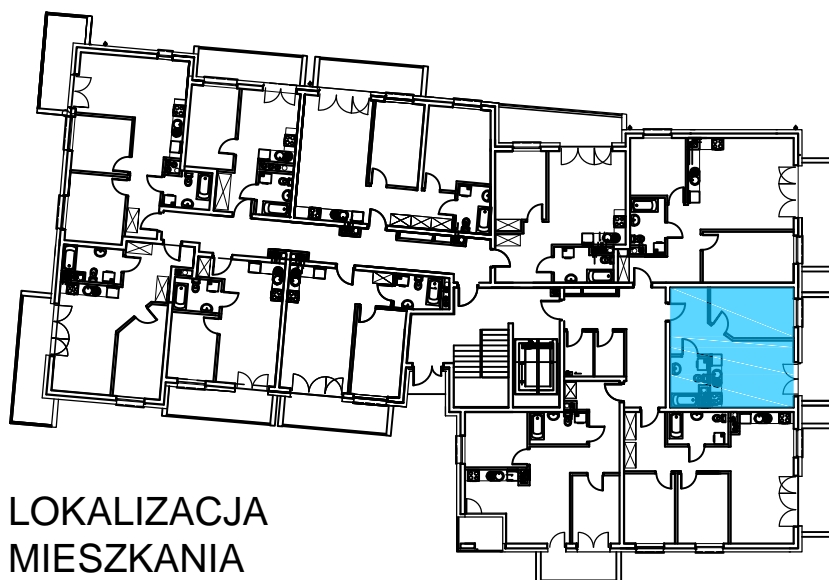

AL. ŚW. WOJCIECHA

BUDOWNICTWO PIETRZAK

BUDYNEK WIELORODZINNY "B"

MŁAWA, AL. ŚW. WOJCIECHA

Parter, mieszkanie NR 10

Powierzchnia użytkowa: 39,60m²

LOKALIZACJA
MIESZKANIA